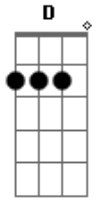

YuriUchiha - Silhouette

Tom: D

Intro: D G A Gbm Bm Gbm G A Capotraste na 12ª casa

Solinho da intro:

verso:

Solo do Final:

D G A Gbm
Issee no sei, de fumikomu gorain
Bm Gbm G A
Bokura wa, nani mo, nani mo, mada shiranu
D G A Gbm
Isen koete, furikaeru tomou nai
Bm Gbm G A

Bokura wa, nani mo, nani mo, mada shiranu

G A Gbm Bm
Udatte, udatte, udatte ku
G A
Kirameiku ase ga, koboreru no sa
D G A Gbm A G
Oboete nai koto mo, takusan atta'ndarou
D G A
Dare mo, kare mo, shiruetto

D G A Gbm A G
Daiji ni shiteta mono, motte otona ni naru'nda
D G A D A
Donna toki mo, hana sazuni mamori tsuzukeyou
Gbm Bm A G
Soshitara itsu no hi ni ka
D G A
Nani mo, kamo, waraeru sa

G A Gbm Bm
Hirari to hirari to matteru
G A G
Konoha ga, tondeyuku
Ending: Bm Bm Bm

Acordes

© ukulele-chords.com