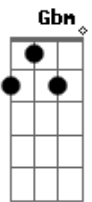

© ukulele-chords.com