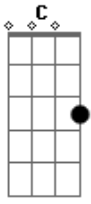

Yuri Telles Ariane Antunes - Morada de Você

Tom: C

Tenho alma de inconstância
O bom é que
Se estou triste agora
Daqui meia hora não estarei mais
Se te amo um pouco agora
Não deixo pra depois

Porque daqui meia hora
Te amarei um pouco mais
[refrão]
Minh' alma é morada
De sorriso doce
Amizade com grude
Amor com mel
Minha alma é morada de você

Acordes

© ukulele-chords.com