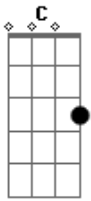

Yuri Sherlok - Flor da Estações

Tom: C

m (forma dos acordes no tom de Am)

Capostrate na 3ª casa

Intro: Am C Cm G
Am C Cm D

[primeira parte]

Am C
Na primavera das paixões
Cm
Foi quando o amor desabrochou
G
E então, o beijo de duas almas
Am C
Pelo destino aconteceu
G
Que seja diferente
Am C
Pedindo uma vida de verões
Cm G
Quentes, que nem o frio possa apagar
Am C
O calor de seus corações.
Gm G
Que desta vez seja pra sempre.

[pré-refrão]

Em Bm
É que teus dedos, entre os meus
A
É a mais bela junção.
Em Bm
Tua boca colada na minha
A
É as 4 estações

[refrão]

C G
A vida tem muitas escolhas
Em Bm
Impossível gabaritar
C G
Mas que isso não afete
Em D
De cultivar o amor em 4 estações
(Am C G D)

[segunda parte]

Am C
Encontraram-se em olhares
G G
Castanhos, no outono
Am C
Sorrisos tímidos se cruzaram
G
No inverno
G
Quando se abraçaram pela primeira vez

(Am C G G)

[pré-refrão]

Em Bm
É que teus dedos, nos os meus
A
É a mais bela junção.
Em Bm
Tua boca colada na minha,
A
É as 4 estações

[refrão]

C G
Temos dias ruim
Em Bm
Dias cinzas sem explicação
C G Em
Mas que isso não nos afete
D Am
Pois tu és a flor das minhas estações
C
Minhas estações
G
Minhas estações
D
As 4 estações
Am
Minhas estações
C
Minhas estações
G
Minhas estações
D
As 4 estações

Acordes

© ukulele-chords.com