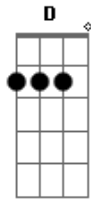

© ukulele-chords.com