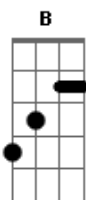

Yuri Matheus - Perto Quero Estar

tom:

Intro: E E E E

E A
Perto quero estar

B E
Junto aos teus pés

B A
Pois prazer maior não há

Dbm7 E B A B
Que me render em te adorar

E A
Tudo que há em mim

E B A B
Não importam as circunstâncias

Eadd9 B Aadd9
Adora__rei

Dbm B Eadd9
Somente a ti Jesus

(A B)

[Final] Aadd9 Badd9 Eadd9

Acordes

© ukulele-chords.com

© ukulele-chords.com