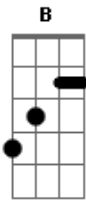

Yuri Matheus - Perto Quero Estar

tom:

Intro: E E E E

E A
Perto quero estar

B E
Junto aos teus pés

B A
Pois prazer maior não há

Dbm7 E B A B
Que me render em te adorar

E A
Tudo que há em mim

E B A B
Não importam as circunstâncias

Eadd9 B Aadd9
Adora__rei

Dbm B Eadd9
Somente a ti Jesus

(A B)

[Final] Aadd9 Badd9 Eadd9

Acordes

© ukulele-chords.com

© ukulele-chords.com