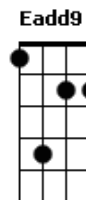

© ukulele-chords.com