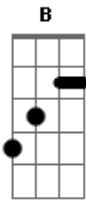

© ukulele-chords.com