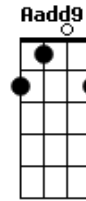

© ukulele-chords.com