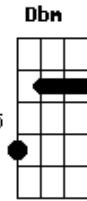

# Yuri Matheus - Perto Quero Estar

tom:

Intro: E E E E

E A  
Perto quero estar

B E  
Junto aos teus pés

B A  
Pois prazer maior não há

Dbm7 E B A B  
Que me render em te adorar

E A  
Tudo que há em mim

## Acordes

E  
© ukulele-chords.com

A  
© ukulele-chords.com

B  
© ukulele-chords.com

Dbm7  
© ukulele-chords.com

B7  
© ukulele-chords.com

Dbm  
© ukulele-chords.com

Badd9  
© ukulele-chords.com