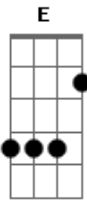

Yuri Matheus - Perto Quero Estar

tom:

Intro: E E E E

E A
Perto quero estar

B E
Junto aos teus pés

B A
Pois prazer maior não há

Dbm7 E B A B
Que me render em te adorar

E A
Tudo que há em mim

B E
Quero te ofertar

B A
Mais ainda é pouco eu sei

Dbm7 Badd9 A

Se comparado ao que ganhei

E B7
Não sou apenas servo

A B E A B
Teu amigo me tornei

[Refrão]

Eadd9 B Aadd9
Te louva__rei

E B A B
Não importam as circunstâncias

Eadd9 B Aadd9
Adora__rei

Dbm B Eadd9
Somente a ti Jesus

(A B)

[Final] Aadd9 Badd9 Eadd9

Acordes