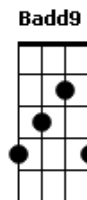

© ukulele-chords.com