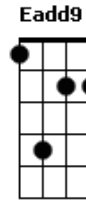

© ukulele-chords.com