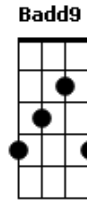

© ukulele-chords.com