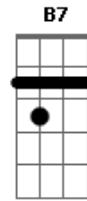

© ukulele-chords.com