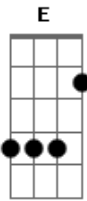

Yuri Matheus - Perto Quero Estar

tom:

Intro: E E E E

E A
Perto quero estar

B E
Junto aos teus pés

B A
Pois prazer maior não há

Dbm7 E B A B
Que me render em te adorar

E A
Tudo que há em mim

E B A B
Não importam as circunstâncias

Eadd9 B Aadd9
Adora__rei

Dbm B Eadd9
Somente a ti Jesus

(A B)

[Final] Aadd9 Badd9 Eadd9

Acordes

© ukulele-chords.com

© ukulele-chords.com