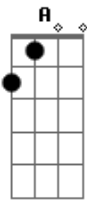

© ukulele-chords.com