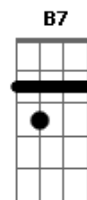

© ukulele-chords.com