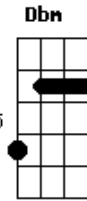

© ukulele-chords.com