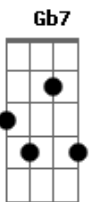

Yuri e Rafael - Ei Psiu

Tom: D

Intro: Bm A Em Gb7

Bm A Em Gb7
Sabe, não é que eu guarde rancor mais na verdade, você me machucou demais

Bm A Em Gb7
Sabe, até que enfim eu to te dando o troco que você merece, pra ver se você não me esquece

Bm A Em Gb7
Ei Psiu, eu to melhor do que você, to balada aqui em Jurerê, eu to bebendo, to beijando e to fazendo amor, com aquela gata que você me apresentou..

Bm A Em Gb7
Ei Psiu, eu to melhor do que você, to balada aqui em Jurerê, eu to bebendo, to beijando e to fazendo amor, com aquela gata que

Em Gb7 Bm A Bm
você me apresentou... ououououo com aquela gata que você me apresentou uoooo eu to fazendo amor.

Acordes

© ukulele-chords.com

© ukulele-chords.com

© ukulele-chords.com

© ukulele-chords.com

© ukulele-chords.com