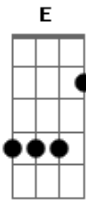

Yuri & Kaynã - Reza a Lenda

Tom: **A**
Intro: **A D**

A
A que ponto cheguei, seu nome é o primeiro na busca do meu celular **E**

To repetitivo e quando eu começo a falar **Gbm**

O assunto roda, roda, roda, eu volto em você **D**

Reza a lenda que quem ama nunca esquece **A**

[Solo] **E Bm D**

Acordes

© ukulele-chords.com

© ukulele-chords.com

© ukulele-chords.com

© ukulele-chords.com

© ukulele-chords.com