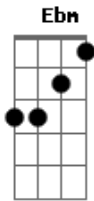

© ukulele-chords.com