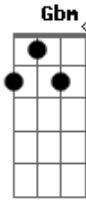

Yuri Carneiro Adelino - Eu Conheci Uma Menina

Tom: A

Intro 2x: D A E Gbm

D A E
Eu conheci uma menina,
Gbm D
Que me faz muito bem.
A E
Eu não sabia onde se esconde,
Gbm D
Mas o destino a encontrou muito bem.
A E
Ela vive num belo castelo,
Gbm D
Rodeado de um lindo jardim.
A E
Um futuro de alegria lê espera,

Gbm D
Será que ela pensa em mim?

Refrão:

A E Gbm D
em mim, em mim, será que ela pensa em mim? 4x
A E
Esse meu amor é mui belo,
Gbm D
cuido pra não fugir de mim.
A E
O imenso universo que nos cerca,
Gbm D
Espero que te traga pra mim.

Refrão:

A E Gbm D
Pra mim, Pra mim, espero que te traga pra mim. 4x

Acordes

© ukulele-chords.com

© ukulele-chords.com

© ukulele-chords.com

© ukulele-chords.com