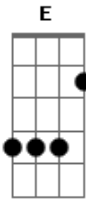

Yuri Carneiro Adelino - Eu Conheci Uma Menina

Tom: A

Intro 2x: D A E Gbm

D A E
Eu conheci uma menina,
Gbm D
Que me faz muito bem.
A E
Eu não sabia onde se esconde,
Gbm D
Mas o destino a encontrou muito bem.
A E
Ela vive num belo castelo,
Gbm D
Rodeado de um lindo jardim.
A E
Um futuro de alegria lê espera,

Gbm D
Será que ela pensa em mim?

Refrão:

A E Gbm D
em mim, em mim, será que ela pensa em mim? 4x
A E
Esse meu amor é mui belo,
Gbm D
cuido pra não fugir de mim.
A E
O imenso universo que nos cerca,
Gbm D
Espero que te traga pra mim.

Refrão:

A E Gbm D
Pra mim, Pra mim, espero que te traga pra mim. 4x

Acordes

© ukulele-chords.com

© ukulele-chords.com

© ukulele-chords.com

© ukulele-chords.com