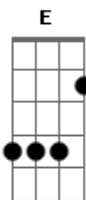

Yuri Carneiro Adelino - Eu Conheci Uma Menina

Tom: A

Intro 2x: D A E Gbm

D A E
Eu conheci uma menina,
Gbm D
Que me faz muito bem.
A E
Eu não sabia onde se esconde,
Gbm D
Mas o destino a encontrou muito bem.
A E
Ela vive num belo castelo,
Gbm D
Rodeado de um lindo jardim.
A E
Um futuro de alegria lê espera,

Gbm D
Será que ela pensa em mim?

Refrão:

A E Gbm D
em mim, em mim, será que ela pensa em mim? 4x
A E
Esse meu amor é mui belo,
Gbm D
cuido pra não fugir de mim.
A E
O imenso universo que nos cerca,
Gbm D
Espero que te traga pra mim.

Refrão:

A E Gbm D
Pra mim, Pra mim, espero que te traga pra mim. 4x

Acordes

© ukulele-chords.com

© ukulele-chords.com

© ukulele-chords.com

© ukulele-chords.com