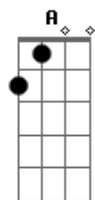

Yuri Carneiro Adelino - Eu Conheci Uma Menina

Tom: A

Intro 2x: D A E Gbm

D A E
Eu conheci uma menina,
Gbm D
Que me faz muito bem.
A E
Eu não sabia onde se esconde,
Gbm D
Mas o destino a encontrou muito bem.
A E
Ela vive num belo castelo,
Gbm D
Rodeado de um lindo jardim.
A E
Um futuro de alegria lê espera,

Gbm D
Será que ela pensa em mim?

Refrão:

A E Gbm D
em mim, em mim, será que ela pensa em mim? 4x
A E
Esse meu amor é mui belo,
Gbm D
cuido pra não fugir de mim.
A E
O imenso universo que nos cerca,
Gbm D
Espero que te traga pra mim.

Refrão:

A E Gbm D
Pra mim, Pra mim, espero que te traga pra mim. 4x

Acordes