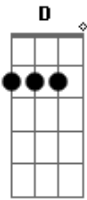

Yuri Carneiro Adelino - Eu Conheci Uma Menina

Tom: A

Intro 2x: D A E Gbm

D A E
Eu conheci uma menina,
Gbm D
Que me faz muito bem.
A E
Eu não sabia onde se esconde,
Gbm D
Mas o destino a encontrou muito bem.
A E
Ela vive num belo castelo,
Gbm D
Rodeado de um lindo jardim.
A E
Um futuro de alegria lê espera,

Gbm D
Será que ela pensa em mim?

Refrão:

A E Gbm D
em mim, em mim, será que ela pensa em mim? 4x
A E
Esse meu amor é mui belo,
Gbm D
cuido pra não fugir de mim.
A E
O imenso universo que nos cerca,
Gbm D
Espero que te traga pra mim.

Refrão:

A E Gbm D
Pra mim, Pra mim, espero que te traga pra mim. 4x

Acordes

© ukulele-chords.com

© ukulele-chords.com

© ukulele-chords.com

© ukulele-chords.com