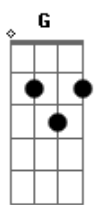

Bm G
Tudo aquilo que eu perdi

D Gbm
E toda noite eu penso em ti

B G
E toda noite eu penso em ti

D Gbm Bm G
Estrela brilha e vai guiar

D Gbm
Aonde ela tiver

Bm
Cê pode crer

G
Que eu quero tar

D Gbm Bm G
Estrela brilha e vai guiar

D Gbm
Aonde ela tiver

Bm
Cê pode crer

G
Que eu quero tar

D A Bm G
E o que será_a que a gente podia ter sido?

D A
E eu sigo perdido, pensando em voltar

Mas não vai dar, mas não vai dar

D A Bm G
E o que será_a que a gente podia ter sido?

D A
Pra te ser honesto

Bm G
Tudo que eu queria

D A Bm
Era ter você

G D
Por mais um dia

[Final] Gbm Bm G

© ukulele-chords.com

© ukulele-chords.com

© ukulele-chords.com