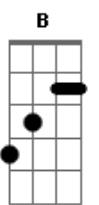

© ukulele-chords.com