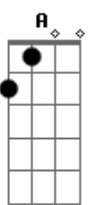

© ukulele-chords.com