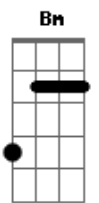

Bm G
Tudo aquilo que eu perdi

D Gbm
E toda noite eu penso em ti

B G
E toda noite eu penso em ti

D Gbm Bm G
Estrela brilha e vai guiar

D Gbm
Aonde ela tiver

Bm
Cê pode crer

G
Que eu quero tar

D Gbm Bm G
Estrela brilha e vai guiar

D Gbm
Aonde ela tiver

Bm
Cê pode crer

G
Que eu quero tar

D A Bm G
E o que será_a que a gente podia ter sido?

D A
E eu sigo perdido, pensando em voltar

Mas não vai dar, mas não vai dar

D A Bm G
E o que será_a que a gente podia ter sido?

D A
Pra te ser honesto

Bm G
Tudo que eu queria

D A Bm
Era ter você

G D
Por mais um dia

[Final] Gbm Bm G

© ukulele-chords.com

© ukulele-chords.com

© ukulele-chords.com