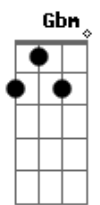

D A
Pra te ser honesto

Bm G
Tudo que eu queria

D A Bm
Era ter você

G D
Por mais um dia

[Final] Gbm Bm G

© ukulele-chords.com

© ukulele-chords.com

© ukulele-chords.com