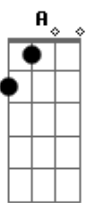

© ukulele-chords.com