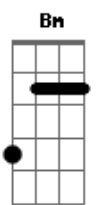

Bm G
Tudo aquilo que eu perdi

D Gbm
E toda noite eu penso em ti

B G
E toda noite eu penso em ti

D Gbm Bm G
Estrela brilha e vai guiar

D Gbm
Aonde ela tiver

Bm
Cê pode crer

G
Que eu quero tar

D Gbm Bm G
Estrela brilha e vai guiar

D Gbm
Aonde ela tiver

Bm
Cê pode crer

G
Que eu quero tar

D A Bm G
E o que será_a que a gente podia ter sido?

D A
E eu sigo perdido, pensando em voltar

Mas não vai dar, mas não vai dar

D A Bm G
E o que será_a que a gente podia ter sido?

D A
Pra te ser honesto

Bm G
Tudo que eu queria

D A Bm
Era ter você

G D
Por mais um dia

[Final] Gbm Bm G

© ukulele-chords.com

© ukulele-chords.com

© ukulele-chords.com