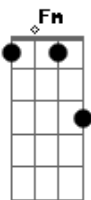

© ukulele-chords.com