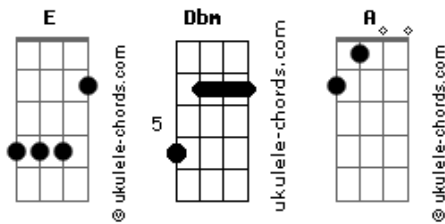

# Yung Lixo - Quem Faz Mal

tom:

Intro: **Dbm E A**  
**Dbm E A**

**Dbm E**  
Tentei de tudo pra cê melhorar  
**A Dbm**  
Até eu entender que não era meu lugar  
**E A**  
Toda a sua dor ainda vai passar  
**Dbm**  
Mas eu não vou tá lá quando a hora chegar  
**E**  
Tentei de tudo pra cê melhorar  
**A Dbm**  
Até eu entender que não era meu lugar  
**E A**  
Toda a sua dor, um dia ainda vai passar  
**Dbm**  
Mas eu não vou tá lá quando a hora chegar

## Acordes

**Dbm E A**  
E eu sei que tu não gosta da minha fala  
**Dbm E A**  
Mas olho a tua cara e lembra marra, não vai dar não  
**Dbm E A**  
Vou dar um tempo pra vida  
**A**  
Quando olho pro trás, não vejo o que eu via  
**Dbm E A**  
Problemas surround over the world  
**Dbm E A Dbm**  
Somos só peixinhos no oceano azul  
**E A**  
Meu norte e nosso sul, sempre em outra vibe  
**E**  
Never cross the line again  
**A Dbm**  
Não sei onde isso vai dar, mas não pretendo dar atenção  
**E A**  
Pro que o destino vai trazer