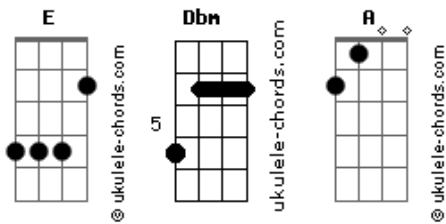

Yung Lixo - Quem Faz Mal

tom:

Intro: **Dbm** **E** **A**
Dbm **E** **A**

Dbm **E**
Tentei de tudo pra cê melhorar
A **Dbm**
Até eu entender que não era meu lugar
E **A**
Toda a sua dor ainda vai passar
Dbm
Mas eu não vou tá lá quando a hora chegar
E
Tentei de tudo pra cê melhorar
A **Dbm**
Até eu entender que não era meu lugar
E **A**
Toda a sua dor, um dia ainda vai passar
Dbm
Mas eu não vou tá lá quando a hora chegar

Dbm **E** **A**
Ei, sabe que eu não gosto da tua marra
Dbm **E** **A**
Antes nós embalava outra balada, hoje dá não

Acordes

Dbm **E** **A**
E eu sei que tu não gosta da minha fala
Dbm **E** **A**
Mas olho a tua cara e lembra marra, não vai dar não
Dbm **E**
Vou dar um tempo pra vida
A
Quando olho pro trás, não vejo o que eu via
Dbm **E** **A**
Problemas surround over the world
Dbm **E** **A** **Dbm**
Somos só peixinhos no oceano azul
E **A**
Meu norte e nosso sul, sempre em outra vibe
E
Never cross the line again
A **Dbm**
Não sei onde isso vai dar, mas não pretendo dar atenção
E **A**
Pro que o destino vai trazer