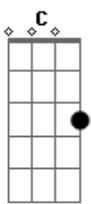

[Refrão]

Não tá perfeito, mas tá close enough
Não tá perfeito, mas
Não tá perfeito, mas tá close enough

Não tá perfeito, mas tá close enough for me
To see that we were not supposed to be together

[Segunda Parte]

Vamos esquecer dos problemas
Enquanto eu 'tô tentando, ela já nem lembra
'Cê deixou saudade aqui
Mas hoje eu 'tô feliz, então pra quê tentar fugir?
Bo-bo-bo noite, eu dou adeus pra longas noites
(Cm7)
Esperando 'cê ligar, pra quê tentar se nunca quis largar da pose?
Essas fotos juntam pó, é muito difícil se livrar
Mas é melhor, porque no fim eu 'tava só
E isso ninguém vai apagar
Essa memória nada vai tirar de mim
O fim não tem outro jeito e nunca será doce
E ainda que fosse

[Refrão]

Não tá perfeito, mas tá close enough
Não tá perfeito, mas
Não tá perfeito, mas tá close enough
Não tá perfeito, mas tá close enough for me
To see that we were not supposed to be together

Acordes

© ukulele-chords.com