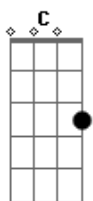

[Refrão]

Não tá perfeito, mas tá close enough
Não tá perfeito, mas
Não tá perfeito, mas tá close enough

Não tá perfeito, mas tá close enough for me
To see that we were not supposed to be together

[Segunda Parte]

Vamos esquecer dos problemas
Enquanto eu 'tô tentando, ela já nem lembra
'Cê deixou saudade aqui
Mas hoje eu 'tô feliz, então pra quê tentar fugir?
Bo-bo-bo noite, eu dou adeus pra longas noites
(Cm7)
Esperando 'cê ligar, pra quê tentar se nunca quis largar da pose?
Essas fotos juntam pó, é muito difícil se livrar
Mas é melhor, porque no fim eu 'tava só
E isso ninguém vai apagar
Essa memória nada vai tirar de mim
O fim não tem outro jeito e nunca será doce
E ainda que fosse

[Refrão]

Não tá perfeito, mas tá close enough
Não tá perfeito, mas
Não tá perfeito, mas tá close enough
Não tá perfeito, mas tá close enough for me
To see that we were not supposed to be together

Acordes

© ukulele-chords.com