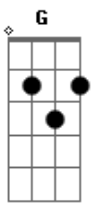

Yung Lixo - Booty Call (part. Yumaru & EF)

tom:

Intro: G Gb Bm
G Gb Bm

G
Deita na minha cama
Gb
Diz que ainda me ama
Bm
Mas quando o Sol bate na janela
Ela não tá mais lá
G
Por onde cê anda
Gb
Quando a noite chama?
Bm
Bem que me falaram pra não confiar

G
Cê quer sabe se cê tá errada?
Gb
Olha o que cê fez na madrugada
Bm
Não quis saber, nem pensou em nada

Não quero saber
G Gb
Não vou mais atrás (não vou)
Bm
Cê que vá atrás de um alvo novo
Não vou mais, não vou mais atrás

Cê que vai, cê que vai atrás
Cê sempre omitiu muita informação
Já era hora de eu cuidar do meu coração

G
Deita na minha cama
Gb
Diz que ainda me ama
Bm
Mas quando o Sol bate na janela

Acordes

© ukulele-chords.com

© ukulele-chords.com

© ukulele-chords.com

Ela não tá mais lá
G
Por onde cê anda
Gb
Quando a noite chama?
Bm
Bem que me falaram pra não confiar

G Gb
Ah, meu Deus, me dê mais uma chance
Bm
O que era meu, hoje tá tão distante
G
E eu corro atrás, corro atrás
Gb
Cê me deu adeus, não te vejo mais