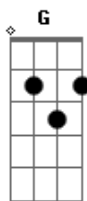

Yung Lixo - Booty Call (part. Yumaru & EF)

tom:

Intro: G Gb Bm
G Gb Bm

G
Deita na minha cama
Gb
Diz que ainda me ama
Bm
Mas quando o Sol bate na janela
Ela não tá mais lá
G
Por onde cê anda
Gb
Quando a noite chama?
Bm
Bem que me falaram pra não confiar

G
Cê quer sabe se cê tá errada?
Gb
Olha o que cê fez na madrugada
Bm
Não quis saber, nem pensou em nada

Não quero saber
G Gb
Não vou mais atrás (não vou)
Bm
Cê que vá atrás de um alvo novo
Não vou mais, não vou mais atrás

Cê que vai, cê que vai atrás
Cê sempre omitiu muita informação
Já era hora de eu cuidar do meu coração

G
Deita na minha cama
Gb
Diz que ainda me ama
Bm
Mas quando o Sol bate na janela

Acordes

© ukulele-chords.com