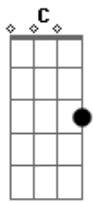

Yung Lixo - A Cidade Sem Você

tom:

C

Intro: C Bb F Ab

C Em7
Hoje eu acordei na cama vazia, não tá tudo como eu queria
F Bb F
Mas as coisa ainda vão dar nó
Am
Amanhã sempre há um novo dia, sei que cê tá onde cê queria
F Bb F
Algumas mudanças são pra melhor

F Gb C
Quero te ver brilhar onde quer que cê está
Am Bb F
Pode crer que o Sol vai ser bem maior
F Gb C
Se um dia precisar, pode sempre voltar
Am Bb Am D7
No meu abraço você nunca tá só, oh-oh-oh, oh-oh-oh
G Bb C
Essa cidade sem você é pior
Bb
Oh-oh
F Ab
Pior, oh-oh-oh-oh

F Bb F
Foi um ano inteiro contigo, foi um ano inteiro dormindo
F C
Enfim Mestre Jonas acordou
C
E a balei, e a balei, e a baleia me cuspiu sorrindo
Am
Nosso tempo só passou batido
F Bb F
Fantástica viagem acabou
C Em7
E pelo menos vou te ver na telinha da TV
Am Bb F
E sei que cê ainda vai ser a melhor

F Gb C
Quero te ver brilhar onde quer que cê está
Am Bb F
Pode crer que o Sol vai ser bem maior
F Gb C
Se um dia precisar, pode sempre voltar
Am Bb Am D7
No meu abraço você nunca tá só, oh-oh-oh, oh-oh-oh
G Bb C
Essa cidade sem você é pior
Bb
Oh-oh
F Ab
Pior, oh-oh-oh-oh

Acordes

Em7

© ukulele-chords.com