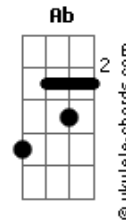

# Yung Lixo - A Cidade Sem Você

tom:

Gb

Intro: Db B Gb A B  
 Db B Gb A B  
 Db B Gb A B  
 Db B Gb A B  
 Db B Gb A B

Db B Hoje eu acordei na cama vazia, não tá tudo como eu queria  
 Db C#M7 Mas as coisa ainda vão dar nó  
 Db B Amanhã sempre há um novo dia, sei que cê tá onde cê queria  
 Bbm B Algumas mudanças são pra melhor

Gb Eb7 Ab A Quero te ver brilhar onde quer que cê está  
 Bbm B Gb Pode crer que o Sol vai ser bem maior  
 Gb Eb7 Ab A Se um dia precisar, pode sempre voltar  
 Bbm B Bbm Ab Eb7 No meu abraço você nunca tá só, oh-oh-oh, oh-oh-oh  
 Ab Bbm B Ab Db Essa cidade sem você é pior  
 B Gb A B Oh-oh  
 Db B Gb A B Pior, oh-oh-oh-oh

## Acordes

Db B Gb A B Enfim Mestre Jonas acordou  
 Db E a balei, e a balei, e a baleia me cuspiu sorrindo  
 Gb Nosso tempo só passou batido  
 Db C#M7 Bbm Gb Fantástica viagem acabou  
 B Db B E pelo menos vou te ver na telinha da TV  
 Bbm B Gb E sei que cê ainda vai ser a melhor  
 Gb Eb7 Ab A Quero te ver brilhar onde quer que cê está  
 Bbm B Gb Pode crer que o Sol vai ser bem maior  
 Gb Eb7 Ab F7 Se um dia precisar, pode sempre voltar  
 Bbm B Bbm Ab Eb7 No meu abraço você nunca tá só, oh-oh-oh, oh-oh-oh  
 Ab Bbm B Ab Db Essa cidade sem você é pior  
 B Gb A Oh-oh  
 Db B Gb A B Pior, oh-oh-oh-oh