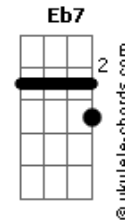

# Yung Lixo - A Cidade Sem Você

tom:

Gb

Intro: Db B Gb A B  
 Db B Gb A B  
 Db B Gb A B  
 Db B Gb A B  
 Db B Gb A B

Db B Hoje eu acordei na cama vazia, não tá tudo como eu queria  
 Db C#M7 Mas as coisa ainda vão dar nó  
 Db B Amanhã sempre há um novo dia, sei que cê tá onde cê queria  
 Bbm B Algumas mudanças são pra melhor

Gb Eb7 Ab A Quero te ver brilhar onde quer que cê está  
 Bbm B Gb Pode crer que o Sol vai ser bem maior  
 Gb Eb7 Ab A Se um dia precisar, pode sempre voltar  
 Bbm B Bbm Ab Eb7 No meu abraço você nunca tá só, oh-oh-oh, oh-oh-oh  
 Ab Bbm B Ab Db Essa cidade sem você é pior  
 B Gb A B Oh-oh  
 Db B Gb A B Pior, oh-oh-oh-oh

## Acordes

Db B Gb A B Enfim Mestre Jonas acordou  
 Db E a balei, e a balei, e a baleia me cuspiu sorrindo  
 Gb Nosso tempo só passou batido  
 Db C#M7 Bbm Gb Fantástica viagem acabou  
 B Db B E pelo menos vou te ver na telinha da TV  
 Bbm B Gb E sei que cê ainda vai ser a melhor  
 Gb Eb7 Ab A Quero te ver brilhar onde quer que cê está  
 Bbm B Gb Pode crer que o Sol vai ser bem maior  
 Gb Eb7 Ab F7 Se um dia precisar, pode sempre voltar  
 Bbm B Bbm Ab Eb7 No meu abraço você nunca tá só, oh-oh-oh, oh-oh-oh  
 Ab Bbm B Ab Db Essa cidade sem você é pior  
 B Gb A Oh-oh  
 Db B Gb A B Pior, oh-oh-oh-oh