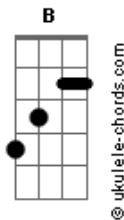

# Yung Lixo - A Cidade Sem Você

tom:

Gb

Intro: Db B Gb A B  
 Db B Gb A B  
 Db B Gb A B  
 Db B Gb A B  
 Db B Gb A B

Db B Hoje eu acordei na cama vazia, não tá tudo como eu queria  
 Db C#M7 Mas as coisa ainda vão dar nó  
 Db B Amanhã sempre há um novo dia, sei que cê tá onde cê queria  
 Bbm B Algumas mudanças são pra melhor

Gb Eb7 Ab A Quero te ver brilhar onde quer que cê está  
 Bbm B Gb Pode crer que o Sol vai ser bem maior  
 Gb Eb7 Ab A Se um dia precisar, pode sempre voltar  
 Bbm B Bbm Ab Eb7 No meu abraço você nunca tá só, oh-oh-oh, oh-oh-oh  
 Ab Bbm B Ab Db Essa cidade sem você é pior  
 B Gb A B Oh-oh  
 Db B Gb A B Pior, oh-oh-oh-oh

## Acordes

Db B Gb A B Enfim Mestre Jonas acordou  
 Db E a balei, e a balei, e a baleia me cuspiu sorrindo  
 Gb Nosso tempo só passou batido  
 Db C#M7 Bbm Gb Fantástica viagem acabou  
 B Db B E pelo menos vou te ver na telinha da TV  
 Bbm B Gb E sei que cê ainda vai ser a melhor  
 Gb Eb7 Ab A Quero te ver brilhar onde quer que cê está  
 Bbm B Gb Pode crer que o Sol vai ser bem maior  
 Gb Eb7 Ab F7 Se um dia precisar, pode sempre voltar  
 Bbm B Bbm Ab Eb7 No meu abraço você nunca tá só, oh-oh-oh, oh-oh-oh  
 Ab Bbm B Ab Db Essa cidade sem você é pior  
 B Gb A Oh-oh  
 Db B Gb A B Pior, oh-oh-oh-oh