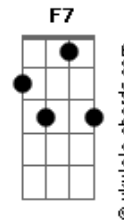

# Yung Lixo - A Cidade Sem Você

tom:

Gb

Intro: Db B Gb A B  
 Db B Gb A B  
 Db B Gb A B  
 Db B Gb A B  
 Db B Gb A B

Db B Hoje eu acordei na cama vazia, não tá tudo como eu queria  
 Db C#M7 Mas as coisa ainda vão dar nó  
 Db B Amanhã sempre há um novo dia, sei que cê tá onde cê queria  
 Bbm B Algumas mudanças são pra melhor

Gb Eb7 Ab A Quero te ver brilhar onde quer que cê está  
 Bbm B Gb Pode crer que o Sol vai ser bem maior  
 Gb Eb7 Ab A Se um dia precisar, pode sempre voltar  
 Bbm B Bbm Ab Eb7 No meu abraço você nunca tá só, oh-oh-oh, oh-oh-oh  
 Ab Bbm B Ab Db Essa cidade sem você é pior  
 B Gb A B Oh-oh  
 Db B Gb A B Pior, oh-oh-oh-oh

## Acordes

Db B Gb A B Enfim Mestre Jonas acordou  
 Db E a balei, e a balei, e a baleia me cuspiu sorrindo  
 Gb Nosso tempo só passou batido  
 Db C#M7 Bbm Gb Fantástica viagem acabou  
 B Db B E pelo menos vou te ver na telinha da TV  
 Bbm B Gb E sei que cê ainda vai ser a melhor  
 Gb Eb7 Ab A Quero te ver brilhar onde quer que cê está  
 Bbm B Gb Pode crer que o Sol vai ser bem maior  
 Gb Eb7 Ab F7 Se um dia precisar, pode sempre voltar  
 Bbm B Bbm Ab Eb7 No meu abraço você nunca tá só, oh-oh-oh, oh-oh-oh  
 Ab Bbm B Ab Db Essa cidade sem você é pior  
 B Gb A Oh-oh  
 Db B Gb A B Pior, oh-oh-oh-oh