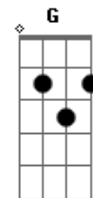

© ukulele-chords.com