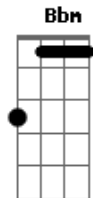

© ukulele-chords.com