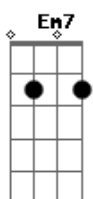

© ukulele-chords.com