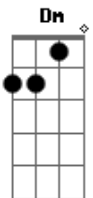

© ukulele-chords.com