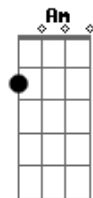

© ukulele-chords.com