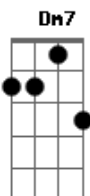

© ukulele-chords.com