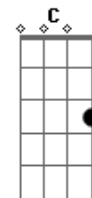

© ukulele-chords.com