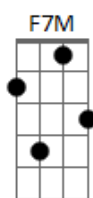

© ukulele-chords.com