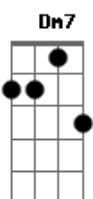

© ukulele-chords.com