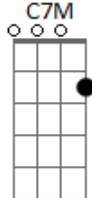

© ukulele-chords.com