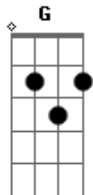

© ukulele-chords.com