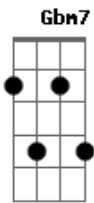

Yui - You

tom:

Bm

Intro: G7M Aadd9 Gbm7 Bm7
Em7 Aadd9 Bm7
G7M Aadd9 Gbm7 Bm7
Em7 Aadd9 Dadd9

[Primeira Parte]

G7M Aadd9 Dadd9
Zutto matteita no
G7M Aadd9 Bm7
Ienakatta kedo
G7M Aadd9 Dadd9 G7M Aadd9 D
Tarinai hibi wo sotto uzumeru you ni waratteta
Bm7 Aadd9 G7M
Fureru dake de koware ta
Bm7 Aadd9 G7M Aadd9
Yubisaki kara hanarete, kieta

[Refrão]

G7M Aadd9 Dadd9 Bm7
Sayonara anata wo wasurerareru hodo
G7M Gb7 Bm7
Suteki na yume wo mitai no
Aadd9 G7M Aadd9 Dadd9 Bm7
Konna ni kirei na akari tomoshitara
G7M Aadd9 Dadd9
Utsumuite rarenai desho?
(G7M Aadd9 Gbm7 Bm7)
(Em7 Aadd9 D)

[Segunda Parte]

G7M Aadd9 Dadd9 G7M Aadd9 Bm7
Motto shiritai koto ikutsu mo aru no
G7M Aadd9 Bm7
Nakushita wake janai
G7M Aadd9 Dadd9
Moto no basho he modoru dake

Acordes

© ukulele-chords.com

© ukulele-chords.com