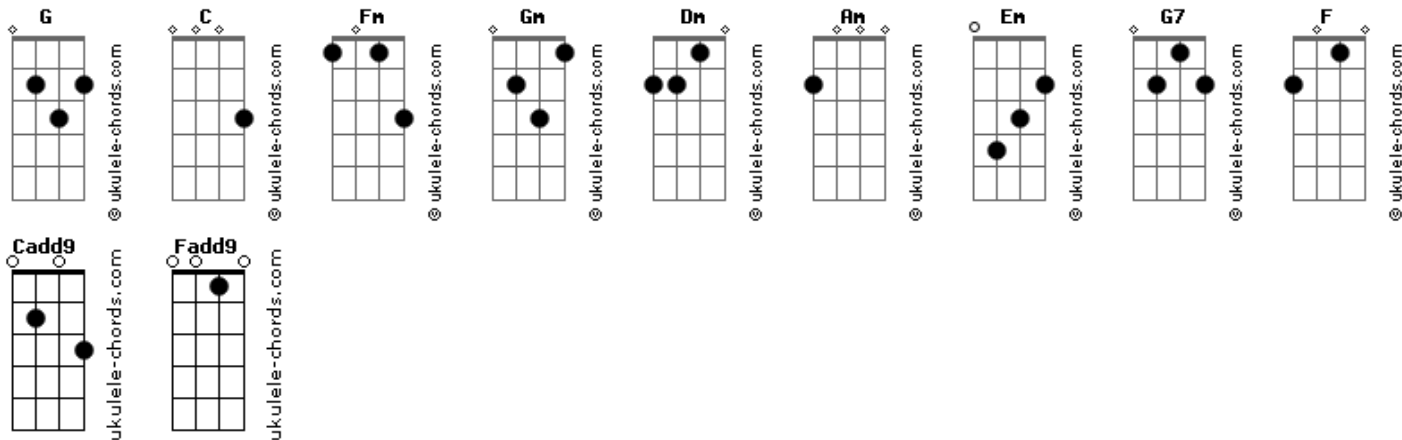

Yui - Understand

tom:

C

Intro: C Fm C G G

[Primeira Parte]

Cadd9 Gm Fadd9 G
Tabun naiteta kaerimichi utsumuita mama de
Cadd9 Gm Fadd9 G C
Nani mo ienakatta zutto sobani ita kedo

Dm Am Fadd9 Am
Kouen wo yokogitte chikamichi shite aruita
Em Am C Fadd9 G G7
Nantonaku wakatteru yo atashi ni datte

[Refrão]

Cadd9 G Am
Yuugure ni nobiru kage
Fadd9 G Cadd9
Shiawase no katachi ga kawaru
Am C Fadd9 G Cadd9
Zutto issho da yo sou itte ita noni
Intro: C Fm C G G

[Segunda Parte]

Cadd9 Gm
Kanashimi wa itsu datte
Fadd9 G
Aijou no chikaku ni hisonde
Cadd9 Gm Fadd9 G C
Ijiwaru suru yo tte warainagara hanashiteta

Acordes

Dm Am Fadd9 Am
Seigi no mikata nante moshi hontou ni ita nara
Em Am C Fadd9 G G7
Komarasete shimau kamo ne nante omotta

[Refrão]

Cadd9 G Am
Yuugure ni nobiru kage
F G C
Shiawase no katachi ga kawaru
Am C Fadd9 G C
Zutto issho ni wa irarenai kara

[Terceira Parte]

G Am Fadd9 C Em
Semete bakari ite wa ikite yukenai yo
G Am
Datte machigai bakari
Fadd9 G G G7
Kurikaesunda... kurikaesunda

[Refrão Final: de dilhado]

Cadd9 G Am
Yuugure ni nobiru kage
Fadd9 G Cadd9
Shiawase no katachi ga kawaru
Am C F G C
Arukihajimeta daijoubu da yo

Final: C Fm C G G Cadd9