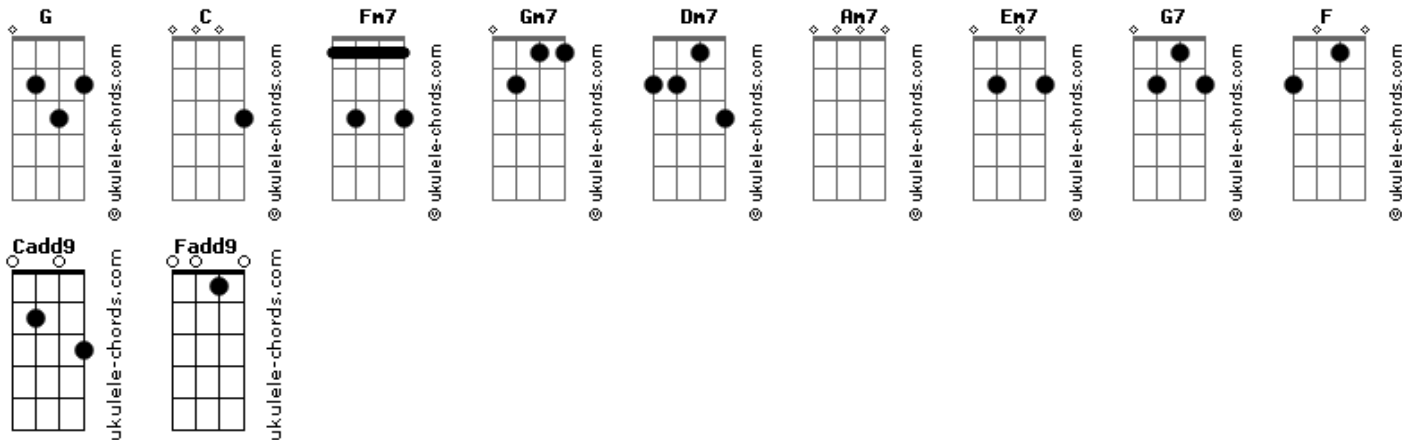

Yui - Understand

tom:

Intro: C Fm7 C G G

[Primeira Parte]

Cadd9 Gm7 Fadd9 G
Tabun naiteta kaerimichi utsumuita mama de
Cadd9 Gm7 Fadd9 G C
Nani mo ienakatta zutto sobani ita kedo

Dm7 Am7 Fadd9 Am7
Kouen wo yokogitte chikamichi shite aruita
Em7 Am7 C Fadd9 G G7
Nantonaku wakatteru yo atashi ni datte

[Refrão]

Cadd9 G Am7
Yuugure ni nobiru kage
Fadd9 G Cadd9
Shiawase no katachi ga kawaru
Am7 C Fadd9 G Cadd9
Zutto issho da yo sou itte ita noni
Intro: C Fm7 C G G

[Segunda Parte]

Cadd9 Gm7
Kanashimi wa itsu datte
Fadd9 G
Aijou no chikaku ni hisonde
Cadd9 Gm7 Fadd9 G C
Ijiwaru suru yo tte warainagara hanashiteta

Acordes

Dm7 Am7 Fadd9 Am7
Seigi no mikata nante moshi hontou ni ita nara
Em7 Am7 C Fadd9 G G7
Komarasete shimau kamo ne nante omotta

[Refrão]

Cadd9 G Am7
Yuugure ni nobiru kage
F G C
Shiawase no katachi ga kawaru
Am7 C Fadd9 G C
Zutto issho ni wa irarenai kara

[Terceira Parte]

G Am7 Fadd9 C Em7
Semete bakari ite wa ikite yukenai yo
G Am7
Datte machigai bakari
Fadd9 G G G7
Kurikaesunda... kurikaesunda

[Refrão Final: de dilhado]

Cadd9 G Am7
Yuugure ni nobiru kage
Fadd9 G Cadd9
Shiawase no katachi ga kawaru
Am7 C F G C
Arukihajimeta daijoubu da yo

Final: C Fm7 C G G Cadd9