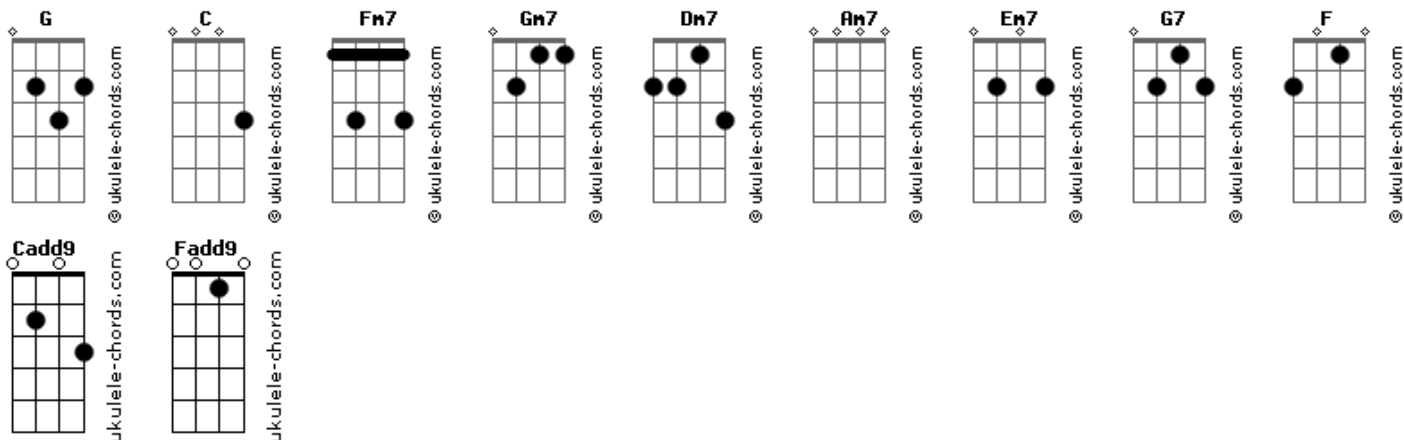

Yui - Understand

tom:

Intro: C Fm7 C G G

[Primeira Parte]

Cadd9 Gm7 Fadd9 G
Tabun naiteta kaerimichi utsumuita mama de
Cadd9 Gm7 Fadd9 G C
Nani mo ienakatta zutto sobani ita kedo

Dm7 Am7 Fadd9 Am7
Kouen wo yokogitte chikamichi shite aruita
Em7 Am7 C Fadd9 G G7
Nantonaku wakatteru yo atashi ni datte

[Refrão]

Cadd9 G Am7
Yuugure ni nobiru kage
Fadd9 G Cadd9
Shiawase no katachi ga kawaru
Am7 C Fadd9 G Cadd9
Zutto issho da yo sou itte ita noni
Intro: C Fm7 C G G

[Segunda Parte]

Cadd9 Gm7
Kanashimi wa itsu datte
Fadd9 G
Aijou no chikaku ni hisonde
Cadd9 Gm7 Fadd9 G C
Ijiwaru suru yo tte warainagara hanashiteta

Acordes

Dm7 Am7 Fadd9 Am7
Seigi no mikata nante moshi hontou ni ita nara
Em7 Am7 C Fadd9 G G7
Komarasete shimau kamo ne nante omotta

[Refrão]

Cadd9 G Am7
Yuugure ni nobiru kage
F G C
Shiawase no katachi ga kawaru
Am7 C Fadd9 G C
Zutto issho ni wa irarenai kara

[Terceira Parte]

G Am7 Fadd9 C Em7
Semete bakari ite wa ikite yukenai yo
G Am7
Datte machigai bakari
Fadd9 G G G7
Kurikaesunda... kurikaesunda

[Refrão Final: de dilhado]

Cadd9 G Am7
Yuugure ni nobiru kage
Fadd9 G Cadd9
Shiawase no katachi ga kawaru
Am7 C F G C
Arukihajimeta daijoubu da yo

Final: C Fm7 C G G Cadd9