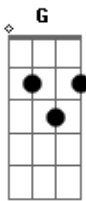

© ukulele-chords.com