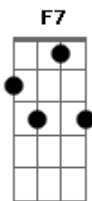

© ukulele-chords.com