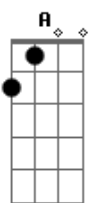

© ukulele-chords.com

© ukulele-chords.com