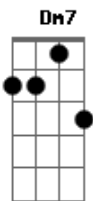

Yu Yu Hakusho - Amor À Deriva

Tom: C

Am
 Espelho se quebra e te reflete
F E7
 Só vejo tristeza nos teus olhos
F G
 Não sei dizer,
C F
 Nem sei porque
B E7
 É sempre tão difícil te encontrar
Am G
 Ouço a tua voz a me chamar
F E7
 Sigo noite adentro a te procurar
F G C F
 Só você pra me dizer
B E7 Am
 Que tudo que eu preciso é viver

C B E7 Dm7 G C
 Nessa noite eu quero sentir você mais perto de mim
B E7
 Te envolver em meus braços
Dm7 B E7
 E ver a força deste amor não ter mais fim

Am G F
 Nosso amor assim feito um barco
Em Dm7
 Com seus altos e baixos
E7 Am
 A deriva no mar
G F
 No meu peito bate a certeza

Em Dm7 E7 Am
 De que toda a tristeza vai acabar
Am
 Vai acabar!!!

Acordes

© ukulele-chords.com

© ukulele-chords.com

© ukulele-chords.com

© ukulele-chords.com

© ukulele-chords.com

© ukulele-chords.com