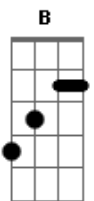

Yu Yu Hakusho - Amor À Deriva

Tom: C

Am
 Espelho se quebra e te reflete
F E7
 Só vejo tristeza nos teus olhos
F G
 Não sei dizer,
C F
 Nem sei porque
B E7
 É sempre tão difícil te encontrar
Am G
 Ouço a tua voz a me chamar
F E7
 Sigo noite adentro a te procurar
F G C F
 Só você pra me dizer
B E7 Am
 Que tudo que eu preciso é viver

C B E7 Dm7 G C
 Nessa noite eu quero sentir você mais perto de mim
B E7
 Te envolver em meus braços
Dm7 B E7
 E ver a força deste amor não ter mais fim

Am G F
 Nosso amor assim feito um barco
Em Dm7
 Com seus altos e baixos
E7 Am
 A deriva no mar
G F
 No meu peito bate a certeza

Em Dm7 E7 Am
 De que toda a tristeza vai acabar
Am
 Vai acabar!!!

Acordes

© ukulele-chords.com

© ukulele-chords.com

© ukulele-chords.com

© ukulele-chords.com

© ukulele-chords.com

© ukulele-chords.com