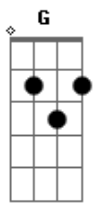

YSIS - Estou Com Você

Tom: G

Intro: Dbm Gb Db Gb

Dbm Gb
Eu não vejo você
Dbm Gb
Como um grande amor
Dbm Gb
E sim como um grande amigo
(Dbm Gb)

Dbm Gb
Mas as coisas mudam de lugar
Dbm Gb
E eu fico a pensar
Dbm Gb Abm
Será que vou me apaixonar por você
Gb
Hoje eu quero ouvir a sua voz
Abm
Oh - oh - oh
Gb
E te dizer que você é muito especial para mim

Bbm Gb
Eu posso te dizer
Bbm Gb
Que estou com você
Bbm Ab Gb F
Eu quero te encontrar e te falar
Bbm Gb
Que você é para mim

Bbm Gb
Muito mais que um amigo
Bbm Ab Gb F
Você foi meu grande amor
(Dbm Gb Db Gb)
(Ab Gb Ab Gb)
Bbm Gb
Eu posso te dizer
Bbm Gb
Que estou com você
Bbm Ab Gb F
Eu quero te encontrar e te falar
Bbm Gb
Que você é para mim
Bbm Gb
Muito mais que um amigo
Bbm Ab Gb F
Você foi meu grande amor
Bbm Gb
Eu posso te dizer
Bbm Gb
Que estou com você
Bbm Ab Gb F
Eu quero te encontrar e te falar
Bbm Gb
Que você é para mim
Bbm Gb
Muito mais que um amigo
Bbm Ab Gb F
Você foi meu grande amor

Acordes