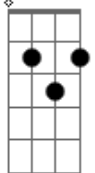

© ukulele-chords.com

G