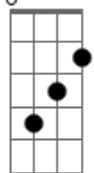

© ukulele-chords.com

Em