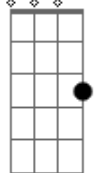

© ukulele-chords.com

C