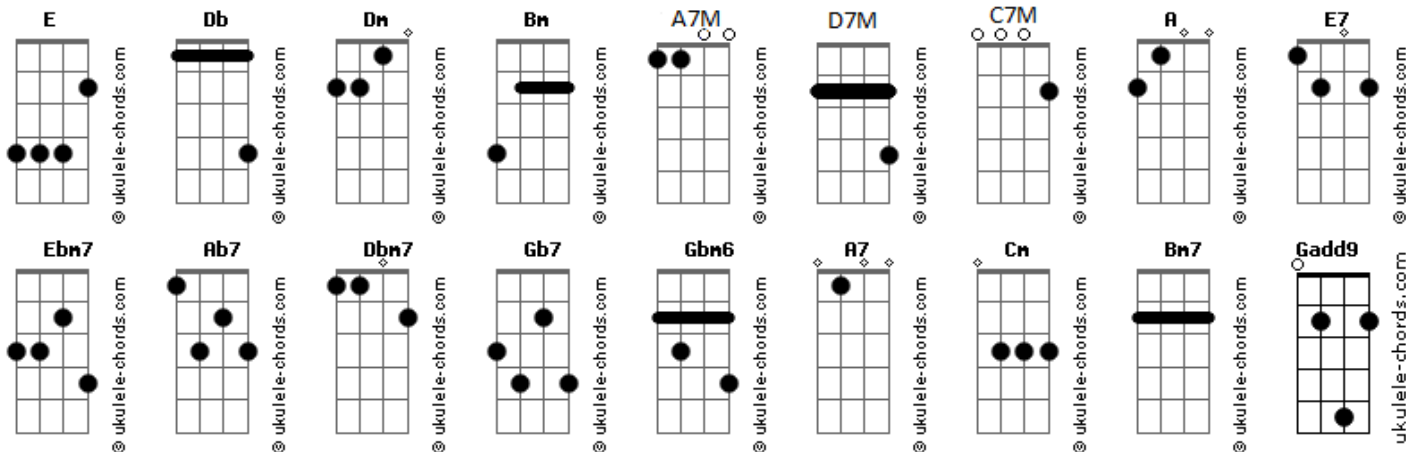

# Yoshiro Nakamura - A Tarde

A tom:

[Primeira Parte]

A7M E7 A7M E  
 Se você não vem ao entardecer  
 A7M Db- D7M D7M  
 Choro de dor, rogo ao senhor meu pai  
 Ebm7 Ab7 Dbm7 Gb7  
 Faça minha luz, rasga o tempo e traz  
 Gbm6 Dm E7  
 Num átimo um rápido alvorecer

[Segunda Parte]

A7M E7 A7M E  
 Quando você vem na escuridão  
 A7M Db- D7M D7M  
 Meu coração faz que não vê mas faz  
 Ebm7 Ab7 Dbm7 Gb7  
 Música no ar, súplica ao luar  
 Gbm6 Dm E7 A7M A7  
 E ao astro rei pra nunca mais descer

## Acordes

Bm7 Bm A7M A7 A7  
 Mas infeliz quem nunca amou  
 D7M Gadd9 C7M C7M  
 Não chorou não riu  
 Bm7 E7 E7  
 Quando dormiu nem sonhou

[Terceira Parte]

A7M E7 A7M E  
 Se você não vem ao entardecer  
 A7M Db- D7M D7M  
 Choro de dor, rogo ao senhor meu pai  
 Ebm7 Ab7 Dbm7 Gb7  
 Faça minha luz, rasga o tempo e traz  
 Gbm6 Dm E7  
 Num átimo um rápido alvorecer