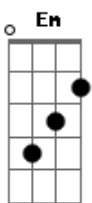

Yorushika - Yuu Sansan

tom:
 D (forma dos acordes no tom de Db)
 Capostraste na 1ª casa

C D
 Chiisana yakusoku mo
 Em Bm7
 Mamorenai kara
 Am D
 Ookina akubi de
 G
 Gomakashite ita na

C D
 Chiisana shiawase mo
 Em Bm7
 Mitsukerarenai kara

Bm7 Bbm7 Am D
 Nandemo kanaete ageru kara

(C D Em)
 (Bm7 Am D)

Acordes

© ukulele-chords.com

© ukulele-chords.com

© ukulele-chords.com

© ukulele-chords.com

© ukulele-chords.com

© ukulele-chords.com

© ukulele-chords.com

© ukulele-chords.com

© ukulele-chords.com

Kore kara atashitachi
 Em Bm7
 Dou naru no kana
 Am D
 Ima dou demo ii koto
 G
 Kangaeteta desho
 Am D
 Nikushimi dake ja kiri nai shi
 G D Em
 Kanashii dake ja fuman dashi
 C D G
 Kibishii dake ja emi nai shi
 C D
 Tsurete itte ageru kara kotchi ni oide yo daarin
 Em
 Hanasanai de ite kureru nara
 Bm7,A#m7,Am, D
 Itsudemo yurushite ageru kara
 C D
 Tsurete itte ageru kara kotchi ni oide yo daarin
 Em
 Hanasanai de ite kureru nara
 Bm7,A#m7,Am, D
 Itsudemo yurushite ageru kara
 Em, D, G, A
 Doko ni demo doko ni demo doko ni demo
 C, D, G
 Doko ni ite mo doko ni ite mo doko ni ite mo
 C D
 Tsurete itte ageru kara
 Bm7,A#m7,Am, D
 Hanasanai de ite kureru nara
 C
 Tsurete itte ageru kara
 D
 Yuu, yuu, yuu, yuu, yuu, sansan
 Em
 Hanasanai de ite kureru nara
 Bm7,A#m7,Am, D
 Nandemo kanaete ageru kara
 C
 Tsurete itte ageru kara
 D
 Yuu, yuu, yuu, yuu, yuu, sansan
 Em
 Hanasanai de ite kureru nara
 Bm7,A#m7,Am, D
 Nandemo kanaete ageru kara
 Intro: C D Em Bm7 Am D
 C D Em Bm7 Am D
 C