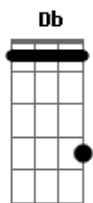

© ukulele-chords.com