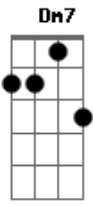

© ukulele-chords.com