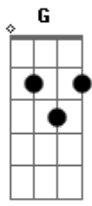

© ukulele-chords.com