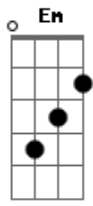

© ukulele-chords.com