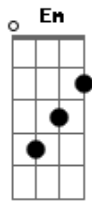

© ukulele-chords.com