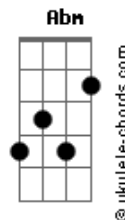

Yö - Amor Insistente

tom:

Dbm

Intro: A E Gbm7 B

[Primeira Parte]

En la sombra de mis dudas
 Tu luz siempre brilla
 Aunque quiera escapar
 Tu amor me persigue, Señor

[Refrão]

Tu amor es un río que no se detiene
 Fluye en mi vida, siempre me sostiene
 Aunque corra lejos, Tú me alcanzas

Acordes

Tu gracia me envuelve, en Ti tengo confianza

[Segunda Parte]

En mis noches de desvelo
 Tu paz me abraza, Cuando siento que no puedo
 Tu voz me llama, oh Dios
 Puente No hay altura, ni profundidad
 Que me separe de Tu verdad. Aunque a veces quiera huir
 Tu amor me atrapa, me hace vivir