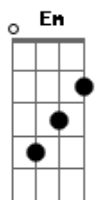

© ukulele-chords.com