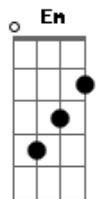

Yo Soy Toño - Canal

tom:

Intro: Em D

Gadd9 A Bm7
Quando 'cê entra é entropia, mas 'cê reduz a marcha
Em7 Em D
Dirige com cautela
Gadd9 A Bm7 Em7
Televisão, cinema mudo, mudei de casa, te mando o endereço

Gadd9 A
O impossível, o invariável
Bm7 Em7 Em D
Quem é que ganha? Como te apanhar só?
Gadd9 A
O previsível, o indecifrável
Bm7 Em7
Qual teu arranha-céu?

Em D Gadd9
Eu sou foz, argila e manada
A Bm7 Em7
Sou cais de porto, sou quase nada, sou quase nada
Em D Gadd9
Eu sou paz, raiz e noz-moscada
A Bm7 Em7
Para o teu rosto fiquei olhando feito bobo

(Em7)

Que eu acabei de saber que eu não sei quem é você
O quê, por quê, aonde e quando você irá me ver
De novo, sozinho, feliz?

Acordes

© ukulele-chords.com

© ukulele-chords.com

© ukulele-chords.com

© ukulele-chords.com