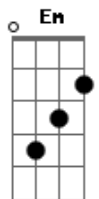

Yo Soy Toño - Canal

tom:

Intro: Em D

Gadd9 A Bm7
Quando 'cê entra é entropia, mas 'cê reduz a marcha
Em7 Em D
Dirige com cautela
Gadd9 A Bm7 Em7
Televisão, cinema mudo, mudei de casa, te mando o endereço

Gadd9 A
O impossível, o invariável
Bm7 Em7 Em D
Quem é que ganha? Como te apanhar só?
Gadd9 A
O previsível, o indecifrável
Bm7 Em7
Qual teu arranha-céu?

Em D Gadd9
Eu sou foz, argila e manada
A Bm7 Em7
Sou cais de porto, sou quase nada, sou quase nada
Em D Gadd9
Eu sou paz, raiz e noz-moscada
A Bm7 Em7
Para o teu rosto fiquei olhando feito bobo

(Em7)

Que eu acabei de saber que eu não sei quem é você
O quê, por quê, aonde e quando você irá me ver
De novo, sozinho, feliz?

Acordes

© ukulele-chords.com

© ukulele-chords.com

© ukulele-chords.com

© ukulele-chords.com