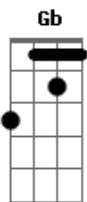

YMA - No Aquário

tom:

Gb (forma dos acordes no tom de F)

Capostrate na 1ª casa

Observo o turvo azul

Por trás do vidro

Nas paredes da cabine de controle

Onde vivo

Nada disso importa

Que pena

No aquário

No aquário onde você me deixou

No aquário

Acordes

© ukulele-chords.com

© ukulele-chords.com