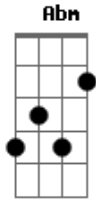

YMA - Colapso Invisível

Tom: G

Intro: Dbm Abm B E
Abm B E Abm

Dbm Abm Dbm Abm
Você nunca pensou em se transfundir em mim?

B E
Embarcar no escuro do quarto

Abm
E esquecer o que existe aqui

B E
Embarcar num estranho abstrato silêncio

Abm
Que há em mim

(Abm B E Abm)

Dbm
Dos olhos que se explodem ao se abrir

Abm
Na parede do corpo

E
Um contorno torna-se turvo

Dbm
Você respirando fundo

E

As cores fortes de um quadro mudo

Abm
Depois de me vestir

E
Depois de me vestir

Abm
Depois

B Dbm
O amor é um colapso invisível

E
Que pulsa em minhas costas

B Dbm
O amor é um colapso invisível

E
Que pulsa em minhas costas

B Dbm
O amor é um colapso invisível

E
Que pulsa em minhas costas

B Dbm
O amor é um colapso invisível

E
Que pulsa em mim

(Abm B E Abm)

Acordes

© ukulele-chords.com

© ukulele-chords.com

© ukulele-chords.com