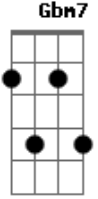

© ukulele-chords.com