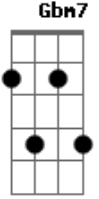

© ukulele-chords.com