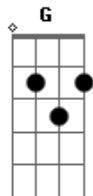

Ygor Oliveira - Garota de Infância

Tom: C

Solo Intro:

```

E| - - - - -
A| - - - - -
D| - - - - -
G| - - - -5 -
B| - - - -8 -7 - - - -3 -3 - -5- - -4 -
E| - - - - -

```

Intro: Am C G Dm

Am C G Dm Am C
 G Dm C G Dm Am C
 Ela sumiu desapareceu deixou sem rumo e sem direção não
 entendi o que aconteceu foi de repente eu fiquei sem
 Am C G Dm
 F
 chão eu percebi dentro de mim sem seu sorriso eu não vivo não

Refrão 2x: Am C G Dm

Am C G Dm Am C
 C G Dm Am Am C
 Ela surgiu reapareceu o teu olhar me fez sorrir para te
 abraçar e te beijar porque você mi faz sonhar eu percebi
 dentro
 G Dm
 de mim que com você sou mais feliz.

Final:

Am C G Dm
 Esse teu Charme esbanja elegância só poderia ser a garota da
 minha infância.

Acordes

© ukulele-chords.com

© ukulele-chords.com

© ukulele-chords.com

© ukulele-chords.com

© ukulele-chords.com