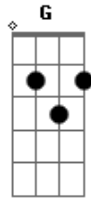

Ygor Oliveira - Garota de Infância

Tom: C

Solo Intro:

```

E| - - - - -
A| - - - - -
D| - - - - -
G| - - - -5 -
B| - - - -8 -7 - - - -3 -3 - -5- - -4 -
E| - - - - -
Intro: Am C G Dm
    
```

Am C G Dm Am C
 G Dm
 Ela sumiu desapareceu deixou sem rumo e sem direção não
 entendi o que aconteceu foi de repente eu fiquei sem
 Am C G Dm
 F
 chão eu percebi dentro de mim sem seu sorriso eu não vivo não

Refrão 2x: Am C G Dm

Am C G Dm Am C
 C G Dm Am Am C
 Ela surgiu reapareceu o teu olhar me fez sorrir para te
 abraçar e te beijar porque você mi faz sonhar eu percebi
 dentro
 G Dm
 de mim que com você sou mais feliz.

Final:

Am C G Dm
 Esse teu Charme esbanja elegância só poderia ser a garota da
 minha infância.

Acordes

© ukulele-chords.com

© ukulele-chords.com

© ukulele-chords.com

© ukulele-chords.com

© ukulele-chords.com