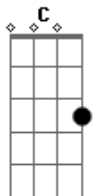

Ygor Oliveira - Garota de Infância

Tom: C

Solo Intro:

```
E| - - - - -
A| - - - - -
D| - - - - -
G| - - - -5 -
B| - - - -8 -7 - - - -3 -3 - -5- - -4 -
E| - - - - -
```

Intro: Am C G Dm

Am C G Dm Am C
G Dm C G Dm Am C
Ela sumiu desapareceu deixou sem rumo e sem direção não
entendi o que aconteceu foi de repente eu fiquei sem
Am C G Dm
F
chão eu percebi dentro de mim sem seu sorriso eu não vivo não

Pré Refrão: (Am C G Dm)

Am C
G
Aconteceu eu não sei nem como dizer pois éramos criança

quando conheci você seu sorriso ele era o mais bonito
Dm Am
C
iluminando o dia conheci o paraíso seu cabelo eu nunca vi
igual garota com certeza você é sensacional esse teu
G Dm
Charme esbanja elegância só poderia ser a garota da minha
infância.

Refrão 2x: Am C G Dm

Am C G Dm Am C
C G Dm Am Am C
Ela surgiu reapareceu o teu olhar me fez sorrir para te
abraçar e te beijar porque você mi faz sonhar eu percebi
dentro
G Dm
de mim que com você sou mais feliz.

Final:

Am C G Dm
Esse teu Charme esbanja elegância só poderia ser a garota da
minha infância.

Acordes

© ukulele-chords.com