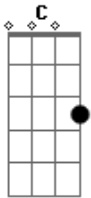

Ygor Oliveira - Garota de Infância

Tom: C

Solo Intro:

```
E| - - - - -
A| - - - - -
D| - - - - -
G| - - - -5 -
B| - - - -8 -7 - - - -3 -3 - -5- - -4 -
E| - - - - -
Intro: Am C G Dm
```

Am C G Dm Am C
G Dm
Ela sumiu desapareceu deixou sem rumo e sem direção não
entendi o que aconteceu foi de repente eu fiquei sem
Am C G Dm
F
chão eu percebi dentro de mim sem seu sorriso eu não vivo não

Pré Refrão: (Am C G Dm)

Am C
G
Aconteceu eu não sei nem como dizer pois éramos criança

quando conheci você seu sorriso ele era o mais bonito
Dm Am
C
iluminando o dia conheci o paraíso seu cabelo eu nunca vi
igual garota com certeza você é sensacional esse teu
G Dm
Charme esbanja elegância só poderia ser a garota da minha
infância.

Refrão 2x: Am C G Dm

Am C G Dm Am C
C G Dm Am Am C
Ela surgiu reapareceu o teu olhar me fez sorrir para te
abraçar e te beijar porque você mi faz sonhar eu percebi
dentro
G Dm
de mim que com você sou mais feliz.

Final:

Am C G Dm
Esse teu Charme esbanja elegância só poderia ser a garota da
minha infância.

Acordes

© ukulele-chords.com