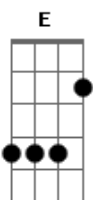

© ukulele-chords.com