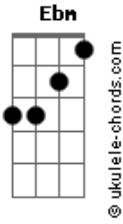

Yeti Reggae Club - Leve e Natural

tom:

Dbm

Intro: Abm Ebm Dbm Dbm

Dbm Abm Ebm Dbm
 Pra gente dançar na chuva pra gente contar estrelas
 Dbm Abm Ebm Dbm
 Pra gente buscar tudo que é lindo leve e natural

Abm Ebm Dbm Dbm
 Velejar no mar do teu sorriso é o que eu preciso
 Abm Ebm Dbm Dbm
 Só basta te encontrar

Acordes

Abm Ebm Dbm Dbm
 Buscando encontrar um jeito ou uma solução
 Abm Ebm Dbm Dbm
 De ter você aqui
 Abm Ebm Dbm Dbm
 A gente é tipo de verso e poesia que se encontra a noite
 Abm Ebm Dbm Dbm
 Até o nascer do dia o som que vem do mar é nossa melodia