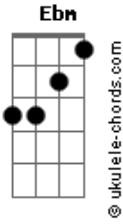

# Yeti Reggae Club - Leve e Natural

tom:

Dbm

Intro: Abm Ebm Dbm Dbm

Dbm Abm Ebm Dbm  
 Pra gente dançar na chuva pra gente contar estrelas  
 Dbm Abm Ebm Dbm  
 Pra gente buscar tudo que é lindo leve e natural

Abm Ebm Dbm Dbm  
 Velejar no mar do teu sorriso é o que eu preciso  
 Abm Ebm Dbm Dbm  
 Só basta te encontrar

## Acordes

Abm Ebm Dbm Dbm  
 Buscando encontrar um jeito ou uma solução  
 Abm Ebm Dbm Dbm  
 De ter você aqui  
 Abm Ebm Dbm Dbm  
 A gente é tipo de verso e poesia que se encontra a noite  
 Abm Ebm Dbm Dbm  
 Até o nascer do dia o som que vem do mar é nossa melodia