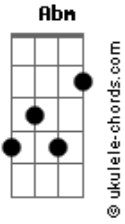

# Yeti Reggae Club - Leve e Natural

tom:

Dbm

Intro: Abm Ebm Dbm Dbm

Dbm Abm Ebm Dbm  
 Pra gente dançar na chuva pra gente contar estrelas  
 Dbm Abm Ebm Dbm  
 Pra gente buscar tudo que é lindo leve e natural

Abm Ebm Dbm Dbm  
 Velejar no mar do teu sorriso é o que eu preciso  
 Abm Ebm Dbm Dbm  
 Só basta te encontrar

## Acordes

Abm Ebm Dbm Dbm  
 Buscando encontrar um jeito ou uma solução  
 Abm Ebm Dbm Dbm  
 De ter você aqui  
 Abm Ebm Dbm Dbm  
 A gente é tipo de verso e poesia que se encontra a noite  
 Abm Ebm Dbm Dbm  
 Até o nascer do dia o som que vem do mar é nossa melodia