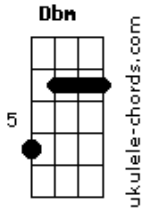

Yeti Reggae Club - Leve e Natural

tom:

Dbm

Intro: Abm Ebm Dbm Dbm

Dbm Abm Ebm Dbm
 Pra gente dançar na chuva pra gente contar estrelas
 Dbm Abm Ebm Dbm
 Pra gente buscar tudo que é lindo leve e natural

Abm Ebm Dbm Dbm
 Velejar no mar do teu sorriso é o que eu preciso
 Abm Ebm Dbm Dbm
 Só basta te encontrar

Acordes

Abm Ebm Dbm Dbm
 Buscando encontrar um jeito ou uma solução
 Abm Ebm Dbm Dbm
 De ter você aqui
 Abm Ebm Dbm Dbm
 A gente é tipo de verso e poesia que se encontra a noite
 Abm Ebm Dbm Dbm
 Até o nascer do dia o som que vem do mar é nossa melodia