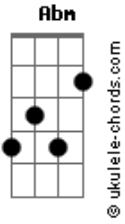

Yeti Reggae Club - Leve e Natural

tom:

Dbm

Intro: Abm Ebm Dbm Dbm

Dbm Abm Ebm Dbm
 Pra gente dançar na chuva pra gente contar estrelas
 Dbm Abm Ebm Dbm
 Pra gente buscar tudo que é lindo leve e natural

Abm Ebm Dbm Dbm
 Velejar no mar do teu sorriso é o que eu preciso
 Abm Ebm Dbm Dbm
 Só basta te encontrar

Acordes

Abm Ebm Dbm Dbm
 Buscando encontrar um jeito ou uma solução
 Abm Ebm Dbm Dbm
 De ter você aqui
 Abm Ebm Dbm Dbm
 A gente é tipo de verso e poesia que se encontra a noite
 Abm Ebm Dbm Dbm
 Até o nascer do dia o som que vem do mar é nossa melodia