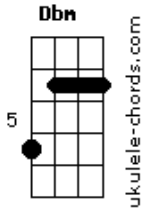

# Yeti Reggae Club - Leve e Natural

tom:

Dbm

Intro: Abm Ebm Dbm Dbm

Dbm Abm Ebm Dbm  
 Pra gente dançar na chuva pra gente contar estrelas  
 Dbm Abm Ebm Dbm  
 Pra gente buscar tudo que é lindo leve e natural

Abm Ebm Dbm Dbm  
 Velejar no mar do teu sorriso é o que eu preciso  
 Abm Ebm Dbm Dbm  
 Só basta te encontrar

## Acordes

Abm Ebm Dbm Dbm  
 Buscando encontrar um jeito ou uma solução  
 Abm Ebm Dbm Dbm  
 De ter você aqui  
 Abm Ebm Dbm Dbm  
 A gente é tipo de verso e poesia que se encontra a noite  
 Abm Ebm Dbm Dbm  
 Até o nascer do dia o som que vem do mar é nossa melodia