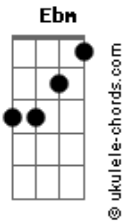

Yeti Reggae Club - Leve e Natural

tom:

Dbm

Intro: Abm Ebm Dbm Dbm

Dbm Abm Ebm Dbm
 Pra gente dançar na chuva pra gente contar estrelas
 Dbm Abm Ebm Dbm
 Pra gente buscar tudo que é lindo leve e natural

Abm Ebm Dbm Dbm
 Velejar no mar do teu sorriso é o que eu preciso
 Abm Ebm Dbm Dbm
 Só basta te encontrar

Acordes

Abm Ebm Dbm Dbm
 Buscando encontrar um jeito ou uma solução
 Abm Ebm Dbm Dbm
 De ter você aqui
 Abm Ebm Dbm Dbm
 A gente é tipo de verso e poesia que se encontra a noite
 Abm Ebm Dbm Dbm
 Até o nascer do dia o som que vem do mar é nossa melodia