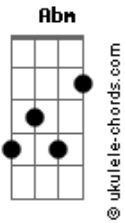

Yeti Reggae Club - Leve e Natural

tom:

Dbm

Intro: Abm Ebm Dbm Dbm

Dbm Abm Ebm Dbm
 Pra gente dançar na chuva pra gente contar estrelas
 Dbm Abm Ebm Dbm
 Pra gente buscar tudo que é lindo leve e natural

Abm Ebm Dbm Dbm
 Velejar no mar do teu sorriso é o que eu preciso
 Abm Ebm Dbm Dbm
 Só basta te encontrar

Acordes

Abm Ebm Dbm Dbm
 Buscando encontrar um jeito ou uma solução
 Abm Ebm Dbm Dbm
 De ter você aqui
 Abm Ebm Dbm Dbm
 A gente é tipo de verso e poesia que se encontra a noite
 Abm Ebm Dbm Dbm
 Até o nascer do dia o som que vem do mar é nossa melodia