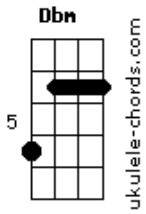

Yeti Reggae Club - Leve e Natural

tom:

Dbm

Intro: Abm Ebm Dbm Dbm

Dbm Abm Ebm Dbm
 Pra gente dançar na chuva pra gente contar estrelas
 Dbm Abm Ebm Dbm
 Pra gente buscar tudo que é lindo leve e natural

Abm Ebm Dbm Dbm
 Velejar no mar do teu sorriso é o que eu preciso
 Abm Ebm Dbm Dbm
 Só basta te encontrar

Acordes

Abm Ebm Dbm Dbm
 Buscando encontrar um jeito ou uma solução
 Abm Ebm Dbm Dbm
 De ter você aqui
 Abm Ebm Dbm Dbm
 A gente é tipo de verso e poesia que se encontra a noite
 Abm Ebm Dbm Dbm
 Até o nascer do dia o som que vem do mar é nossa melodia