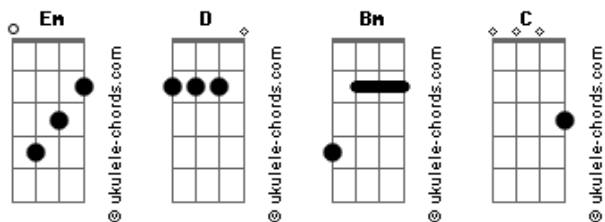

Yellow Evening - Sol & Chuva

tom:

Intro: Em D Bm C

[Primeira Parte]

Em D Bm C
 Ei, hoje eu sonhei com você aqui
 Em D Bm C
 Meu bem, essa saudade não cabe em mim
 Em D
 Vem vamo além aperta minha mão que esse caminho eu já sei
 Bm C
 Aperta forte pode nunca mais soltar
 Em D
 Me apaixonei, nunca pensei que meu coração fosse bater por alguém
 Bm C
 Mas acontece quando menos esperar

[Refrão]

Em D
 Você é sol
 Bm C
 E eu sou a chuva
 Em D
 No seu olhar
 Bm C
 Eu vejo a lua

Em D
 Você é sol
 Bm C
 E eu sou a chuva
 Em D
 No seu olhar
 Bm C
 Eu vejo a lua

[Segunda Parte]

Em D Bm C
 É tipo assim, eu vejo em você o que falta em mim
 Em D Bm C
 É tudo pra mim, que seja infinito antes do fim
 Em
 Confesso que meu tempo é raro
 D
 Mas o que é comum é a vontade de te ver, pode crer

Acordes

Bm
 Que na vida tem muitos altos e baixos
 C
 Mas no final sempre acabo com você (só não esquece que)
 Em
 No seu abraço que eu me encontro
 D
 Quando me perco nas curvas do seu corpo
 Bm
 A chama queima lá dentro e me consome
 C
 De novo, de novo, de novo, de novo
 [Pré-Refrão]