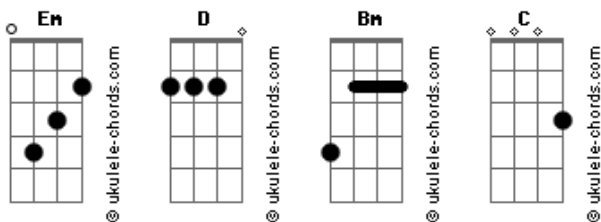

Yellow Evening - Sol & Chuva

tom:

Intro: Em D Bm C

[Primeira Parte]

Em D Bm C
 Ei, hoje eu sonhei com você aqui
 Em D Bm C
 Meu bem, essa saudade não cabe em mim
 Em D
 Vem vamo além aperta minha mão que esse caminho eu já sei
 Bm C
 Aperta forte pode nunca mais soltar
 Em D
 Me apaixonei, nunca pensei que meu coração fosse bater por alguém
 Bm C
 Mas acontece quando menos esperar

[Refrão]

Em D
 Você é sol
 Bm C
 E eu sou a chuva
 Em D
 No seu olhar
 Bm C
 Eu vejo a lua

Em D
 Você é sol
 Bm C
 E eu sou a chuva
 Em D
 No seu olhar
 Bm C
 Eu vejo a lua

[Segunda Parte]

Em D Bm C
 É tipo assim, eu vejo em você o que falta em mim
 Em D Bm C
 É tudo pra mim, que seja infinito antes do fim
 Em
 Confesso que meu tempo é raro
 D
 Mas o que é comum é a vontade de te ver, pode crer

Acordes

Bm
 Que na vida tem muitos altos e baixos
 C
 Mas no final sempre acabo com você (só não esquece que)
 Em
 No seu abraço que eu me encontro
 D
 Quando me perco nas curvas do seu corpo
 Bm
 A chama queima lá dentro e me consome
 C
 De novo, de novo, de novo, de novo