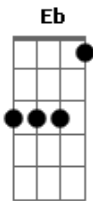

© ukulele-chords.com