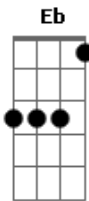

Acordes

© ukulele-chords.com

© ukulele-chords.com

© ukulele-chords.com

© ukulele-chords.com

© ukulele-chords.com

© ukulele-chords.com

© ukulele-chords.com

© ukulele-chords.com

© ukulele-chords.com

© ukulele-chords.com