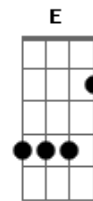

© ukulele-chords.com