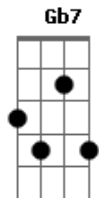

© ukulele-chords.com