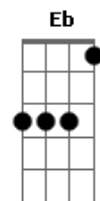

© ukulele-chords.com