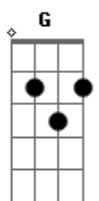

Yasmin Marques - Louca

tom:

Intro: Bm G Gb7

Bm G Gb7 Bm
Pode me chamar de louca, eu sei que sou

G Gb7 Bm
Sou gostosa, amada e atrevida

G Gb7 Em
Pra balada sai produzida

Gb7 Bm
Só pra chamar sua atenção

Bm G Gb7 Bm
Pode me chamar de louca, eu sei que sou

G Gb7 Bm
Sou gostosa, amada e atrevida

G Gb7 Em
Pra balada sai produzida

Gb7 Bm
Só pra chamar sua atenção

(Bm A D Eb Em)

Bm Em
Eu chego na balada ate o DJ para eu entrar

G
Eu sei você me quer, mais eu não sou mulher

Gb7
De me apaixonar

Bm7 G A
Louca (louca)

Bm7 G A
Pode me chamar de louca (louca)

Bm7 G A
Não saio sem beijar na boca

Gb7
Pra ver você correndo atrás

Bm7 G A
Louca (louca)

Bm7 G A
Pode me deu uma vontade louca (louca)

Bm7 G A
De beijar em sua boca

Gb7
Pra ver seu corpo delirar

Acordes

© ukulele-chords.com

© ukulele-chords.com

© ukulele-chords.com

© ukulele-chords.com

© ukulele-chords.com