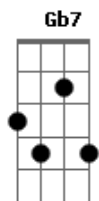

Yasmin Marques - Louca

tom:

Intro: Bm G Gb7

Bm G Gb7 Bm
Pode me chamar de louca, eu sei que sou

G Gb7 Bm
Sou gostosa, amada e atrevida

G Gb7 Em
Pra balada sai produzida

Gb7 Bm
Só pra chamar sua atenção

Bm G Gb7 Bm
Pode me chamar de louca, eu sei que sou

G Gb7 Bm
Sou gostosa, amada e atrevida

G Gb7 Em
Pra balada sai produzida

Gb7 Bm
Só pra chamar sua atenção

(Bm A D Eb Em)

Bm Em
Eu chego na balada ate o DJ para eu entrar

G
Eu sei você me quer, mais eu não sou mulher

Gb7
De me apaixonar

Bm7 G A
Louca (louca)

Bm7 G A
Pode me chamar de louca (louca)

Bm7 G A
Não saio sem beijar na boca

Gb7
Pra ver você correndo atrás

Bm7 G A
Louca (louca)

Bm7 G A
Pode me deu uma vontade louca (louca)

Bm7 G A
De beijar em sua boca

Gb7
Pra ver seu corpo delirar

Acordes

© ukulele-chords.com

© ukulele-chords.com

© ukulele-chords.com

© ukulele-chords.com

© ukulele-chords.com