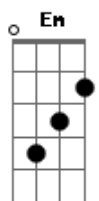

Yasmin Marques - Louca

tom:

Intro: Bm G Gb7

Bm G Gb7 Bm
Pode me chamar de louca, eu sei que sou

G Gb7 Bm
Sou gostosa, amada e atrevida

G Gb7 Em
Pra balada sai produzida

Gb7 Bm
Só pra chamar sua atenção

Bm G Gb7 Bm
Pode me chamar de louca, eu sei que sou

G Gb7 Bm
Sou gostosa, amada e atrevida

G Gb7 Em
Pra balada sai produzida

Gb7 Bm
Só pra chamar sua atenção

(Bm A D Eb Em)

Bm Em
Eu chego na balada ate o DJ para eu entrar

G
Eu sei você me quer, mais eu não sou mulher

Gb7
De me apaixonar

Bm7 G A
Louca (louca)

Bm7 G A
Pode me chamar de louca (louca)

Bm7 G A
Não saio sem beijar na boca

Gb7
Pra ver você correndo atrás

Bm7 G A
Louca (louca)

Bm7 G A
Pode me deu uma vontade louca (louca)

Bm7 G A
De beijar em sua boca

Gb7
Pra ver seu corpo delirar

Acordes

© ukulele-chords.com

© ukulele-chords.com

© ukulele-chords.com

© ukulele-chords.com

© ukulele-chords.com