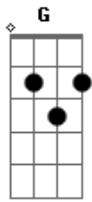

# Yasmim Silveira - Saturno

tom:

Intro: C G G7 Am

C G G7 Am  
 Complicada e bagunçada, pode me chamar de caos  
 C G G7 Am  
 Sentir tudo ou sentir nada, não sei mais o que é real  
 C G  
 Dias são noites, noites já são dias  
 G7 Am  
 Vivo todo dia assim

## Acordes

© ukulele-chords.com

© ukulele-chords.com

© ukulele-chords.com

© ukulele-chords.com

Preu encontrar você e dizer

C G  
 Vem me levar, quero sair deste lugar  
 G7 Am  
 Quem sabe viajar pra Marte, Jupiter, Netuno  
 C G  
 Você diz que me ama, tu és a minha chama  
 G7 Am C  
 Vamos pra outro mundo, quero fugir pra Saturno