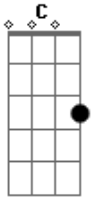

Yasmim Silveira - Saturno

tom:

Intro: C G G7 Am

C G G7 Am
 Complicada e bagunçada, pode me chamar de caos
 C G G7 Am
 Sentir tudo ou sentir nada, não sei mais o que é real
 C G
 Dias são noites, noites já são dias
 G7 Am
 Vivo todo dia assim

C G
 Eu espero sem saber quando vai amanhecer

Acordes

© ukulele-chords.com

© ukulele-chords.com

© ukulele-chords.com

© ukulele-chords.com

Preu encontrar você e dizer

C G
 Vem me levar, quero sair deste lugar
 G7 Am
 Quem sabe viajar pra Marte, Jupiter, Netuno
 C G
 Você diz que me ama, tu és a minha chama
 G7 Am C
 Vamos pra outro mundo, quero fugir pra Saturno

[Solo] C G G7 Am C
 Quero fugir pra Saturno