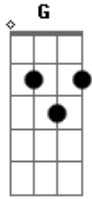

Yasmim Silveira - Saturno

tom:

Intro: C G G7 Am

C G G7 Am
 Complicada e bagunçada, pode me chamar de caos
 C G G7 Am
 Sentir tudo ou sentir nada, não sei mais o que é real
 C G
 Dias são noites, noites já são dias
 G7 Am
 Vivo todo dia assim

C G
 Eu espero sem saber quando vai amanhecer

Acordes

© ukulele-chords.com

© ukulele-chords.com

© ukulele-chords.com

© ukulele-chords.com

Preu encontrar você e dizer

C G
 Vem me levar, quero sair deste lugar
 G7 Am
 Quem sabe viajar pra Marte, Jupiter, Netuno
 C G
 Você diz que me ama, tu és a minha chama
 G7 Am C
 Vamos pra outro mundo, quero fugir pra Saturno

[Solo] C G G7 Am C
 Quero fugir pra Saturno