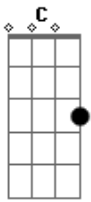

# Yasmim Silveira - Saturno

tom:

Intro: C G G7 Am

C G G7 Am  
 Complicada e bagunçada, pode me chamar de caos  
 C G G7 Am  
 Sentir tudo ou sentir nada, não sei mais o que é real  
 C G  
 Dias são noites, noites já são dias  
 G7 Am  
 Vivo todo dia assim

## Acordes

© ukulele-chords.com

© ukulele-chords.com

© ukulele-chords.com

© ukulele-chords.com

Preu encontrar você e dizer

C G  
 Vem me levar, quero sair deste lugar  
 G7 Am  
 Quem sabe viajar pra Marte, Jupiter, Netuno  
 C G  
 Você diz que me ama, tu és a minha chama  
 G7 Am C  
 Vamos pra outro mundo, quero fugir pra Saturno