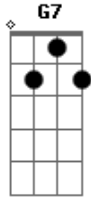

Yasmim Silveira - Saturno

tom:

Intro: C G G7 Am

C G G7 Am
 Complicada e bagunçada, pode me chamar de caos
 C G G7 Am
 Sentir tudo ou sentir nada, não sei mais o que é real
 C G
 Dias são noites, noites já são dias
 G7 Am
 Vivo todo dia assim

C G
 Eu espero sem saber quando vai amanhecer

Acordes

© ukulele-chords.com

© ukulele-chords.com

© ukulele-chords.com

© ukulele-chords.com

Preu encontrar você e dizer

C G
 Vem me levar, quero sair deste lugar
 G7 Am
 Quem sabe viajar pra Marte, Jupiter, Netuno
 C G
 Você diz que me ama, tu és a minha chama
 G7 Am C
 Vamos pra outro mundo, quero fugir pra Saturno

[Solo] C G G7 Am C
 Quero fugir pra Saturno