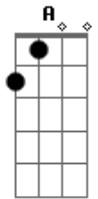

A
Tem que escalar pra vencer

D
Tem que cair pra aprender

A
Só sofrendo pra entender

D
Que nada vem de graça

A D
Quando a vida te bater, cê aguenta apanhar

Acordes

© ukulele-chords.com

© ukulele-chords.com

A D
Quando alguém te derrubar, cê tem que se levantar
A D
Se a vida te fizer chorar, você tenta sorrir
A D
Quando a vida te disser não, você olha pra ela e diz bem assim

A
Eu posso sim

D
Eu vou sim

A
Eu posso sim