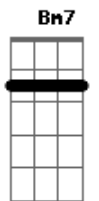

© ukulele-chords.com