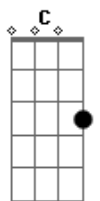

© ukulele-chords.com