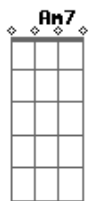

© ukulele-chords.com