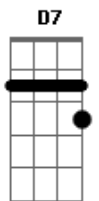

© ukulele-chords.com