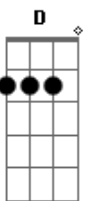

© ukulele-chords.com