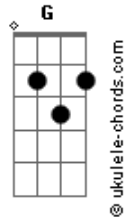

Yarea - Espina

tom:

Intro: Am C G
Am C G

Am C G
He vuelto a ese banco y vi que ya no estaba

G
Nuestra inicial en mayúsculas

Am C G
¿Si hubiera querido seguirían grabadas?

G
No vamos a saber nunca si

Am C G
Quién pensó en este guión

Y eso poco nos ayuda

Am C G
Y si, ese fue el último adiós

G
O al menos eso me pareció

Am C G
Me hubiera despedido mejor

Tenemos que soltarlo

F7M C G
Creo que tenemos una espina clavada

Acordes

G
Con la que no hacemos nada
F7M C G
Y aunque de tocarla está menos afilada