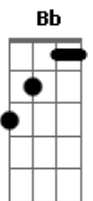

© ukulele-chords.com