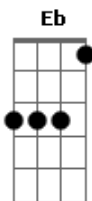

© ukulele-chords.com