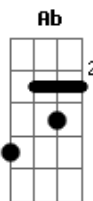

Yara Tchê e Alessandro - Chumbo Trocado

Tom: Ab

Fm Db
Chumbo trocado não dói
Ab Eb
Você quem me traiu, agora aguenta
Fm Db
Porque comigo é assim
Ab Eb
Botou um chifre em mim eu te boto cinquenta

Fm Db Ab Eb
Você pensou que ia me trair e ficar só por isso
Fm Db Ab Eb
Se enganou, a lei do retorno foi cruel contigo

Fm Db
Agora tá ai, pedindo pra voltar
Ab Eb
E eu solteiro livre pra zoar, beijar
Fm Ab
O que plantou colheu, o seu tempo já deu
Ab Eb
Agora vai pagar tudo o que fez comigo

Fm Db
Chumbo trocado não dói
Ab Eb

Você quem me traiu, agora aguenta
Fm Db
Porque comigo é assim
Ab Eb
Botou um chifre em mim eu te boto cinquenta
Gm Eb Bb F
Você pensou que ia me trair e ficar só por isso
Gm Eb Bb F
Se enganou, a lei do retorno foi cruel contigo

Gm Eb
Agora tá ai, pedindo pra voltar
Bb F
E eu solteiro livre pra zoar, beijar
Gm Eb
O que plantou colheu, o seu tempo já deu
Bb F
Agora vai pagar tudo o que fez comigo

Gm Eb
Chumbo trocado não dói
Bb F
Você quem me traiu, agora aguenta
Gm Eb
Porque comigo é assim
Bb F
Botou um chifre em mim eu te boto cinquenta

Acordes

© ukulele-chords.com