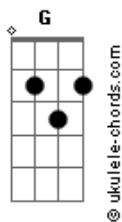

Yanto Laitano - Eu Não Sou Daqui

tom:

Intro: C G F C
C G F
C G F E

C G F Eu não sou daqui, C G F eu não sou de lá

C G F Quero fugir C G F pra qualquer lugar

C G F Com você meu amor, só com você meu amor

C G F Quando estou aqui C G F quero estar lá

C G F Quando estou lá C G F quero voltar

C G F Com você meu amor, só com você meu amor

[Solo] C G F
C G F
C G F E

C G F Eu não sou daqui, C G F eu não sou de lá

C G F C G F

Acordes

Quero fugir pra qualquer lugar
C G F C G F
Com você meu amor, só com você meu amor