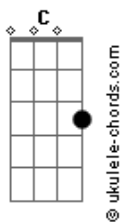

Yanto Laitano - Eu Não Sou Daqui

tom:

Intro: C G F C
C G F
C G F E

C G F Eu não sou daqui, C G F eu não sou de lá

C G F Quero fugir C G F pra qualquer lugar

C G F Com você meu amor, só com você meu amor

C G F Quando estou aqui C G F quero estar lá

C G F Quando estou lá C G F quero voltar

C G F Com você meu amor, só com você meu amor

[Solo] C G F
C G F
C G F E

C G F Eu não sou daqui, C G F eu não sou de lá

C G F C G F

Acordes

Quero fugir pra qualquer lugar
C G F C G F
Com você meu amor, só com você meu amor