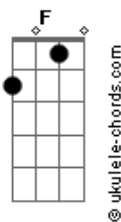

Yanto Laitano - Eu Não Sou Daqui

tom:

Intro: C G F C
C G F
C G F E

C G F Eu não sou daqui, C G F eu não sou de lá

C G F Quero fugir C G F pra qualquer lugar

C G F Com você meu amor, só com você meu amor

C G F Quando estou aqui C G F quero estar lá

C G F Quando estou lá C G F quero voltar

C G F Com você meu amor, só com você meu amor

[Solo] C G F
C G F
C G F E

C G F Eu não sou daqui, C G F eu não sou de lá

C G F C G F

Acordes

Quero fugir pra qualquer lugar
C G F C G F
Com você meu amor, só com você meu amor