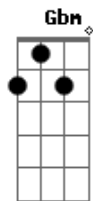

© ukulele-chords.com

© ukulele-chords.com