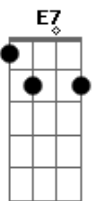

© ukulele-chords.com