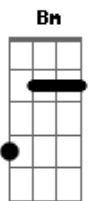

© ukulele-chords.com