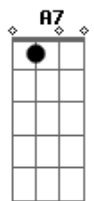

© ukulele-chords.com