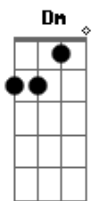

© ukulele-chords.com