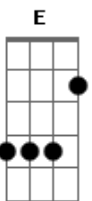

Yanto Laitano - Charly Tomó Demás

tom:

Intro: ^A
D A E7 A
D A B E7

^A Charly, eu não posso mais sair por la calle ^D ^A

Sempre tem um tipo loco que sale me dizer ^A ^E
^{Gbm} ^{Dm} Charly es genio pero tomó demás, pero tomó demás ^A ^{E7}

^A Charly, mas é só botar o pé na estrada ^D ^A

Que me segue toda alma penada ^A ^E
^E ^{Gbm} ^{Dm} Pra dizer maluquices, um aviso ou sinal, um aviso ou sinal ^{A7}

^D Charly tomó demás, pero nunca es demás ^A

^D Charly tomó demás, tomó tomó demás ^E

^A Charly, não importa ser um rei ou mendigo ^D ^A

^D O importante é ter amor meu amigo e viver ^A ^E
^{Gbm} ^{Dm} Charly es genio pero tomó demás, pero tomó demás ^A ^{E7}

^A Charly, me acompanham um diabo e um anjo ^D ^A
^D Decidindo quem me leva no banjo ^A

^E Mas enquanto eles lutam ^{Gbm} ^{Dm} no me voy a morir, no me voy a morir ^A ^E ^{A7}

^D Charly tomó demás, pero nunca es demás ^A

^D Charly tomó demás, tomó tomó demás ^A ^{Bm}

^E Oh, Charly genio, nunca te vas a morir, no te vas a morir ^A ^E ^{A7}

^E No te vas a morir ^A

^E No te vas a morir ^A

Acordes

© ukulele-chords.com

© ukulele-chords.com

© ukulele-chords.com

© ukulele-chords.com

© ukulele-chords.com

© ukulele-chords.com

© ukulele-chords.com

© ukulele-chords.com

© ukulele-chords.com