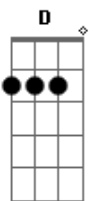

© ukulele-chords.com

© ukulele-chords.com