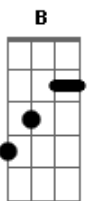

© ukulele-chords.com