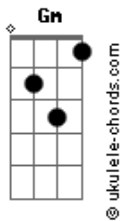

Yang Tiuti - Meu Pet é Show

tom:

Intro: F Eb Db C7 F

0 meu gatinho

Mia demais
C7 F Eb

Veja só o que ele Faz

F Gm F Eb

Miau miau

F Gm F Eb

Miau miau

F Gm F Eb

Miau miau

F Gm F Eb

Miau miau

(F Gm F Eb)

(F Eb Db C7 F)

0 meu gatinho

Gm

Acordes

Mia demais

C7 F Eb

Veja só o que ele Faz

F Gm F Eb

Miau miau