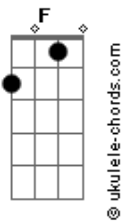

Yang Tiuti - Meu Pet é Show

tom:

Intro: F Eb Db C7 F

0 meu gatinho

Mia demais
C7 F Eb

Veja só o que ele Faz

F Gm F Eb

Miau miau

F Gm F Eb

Miau miau

F Gm F Eb

Miau miau

F Gm F Eb

Miau miau

(F Gm F Eb)

(F Eb Db C7 F)

0 meu gatinho

Gm

Acordes

Mia demais

C7 F Eb

Veja só o que ele Faz

F Gm F Eb

Miau miau