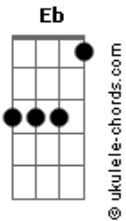

Yang Tiuti - Meu Pet é Show

tom:

Intro: F Eb Db C7 F

0 meu gatinho

Mia demais
C7 F Eb

Veja só o que ele Faz

F Gm F Eb

Miau miau

F Gm F Eb

Miau miau

F Gm F Eb

Miau miau

F Gm F Eb

Miau miau

(F Gm F Eb)

(F Eb Db C7 F)

0 meu gatinho

Gm

Acordes

Mia demais

C7 F Eb

Veja só o que ele Faz

F Gm F Eb

Miau miau