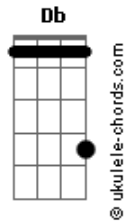

Yang Tiuti - Meu Pet é Show

tom:

Intro: F Eb Db C7 F

0 meu gatinho

Mia demais
C7 F Eb

Veja só o que ele Faz

F Gm F Eb

Miau miau

F Gm F Eb

Miau miau

F Gm F Eb

Miau miau

F Gm F Eb

Miau miau

(F Gm F Eb)

(F Eb Db C7 F)

0 meu gatinho

Gm

Acordes

Mia demais

C7 F Eb

Veja só o que ele Faz

F Gm F Eb

Miau miau