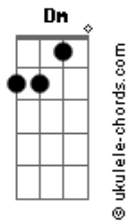

Yang Tiuti - Choro do Chaves

tom: Dm

[Solo] Dm A

Dm
Chavito chavito

(Na vila do chaves é assim
Seu barriga chegou, uma bolada levou)

Bb F Dm
Só poderia ser o Chaves
Bb F Dm
Só poderia ser o Chaves

"Foi sem querer querendo"
Remix Bi bi bibi

Dm
Chavinho Chavinho

Acordes

Bb F Dm
Só poderia ser o Chaves
Bb F Dm
Só poderia ser o Chaves
"Foi sem querer querendo"
Remix Bi bi bibi
Solo (Dm A)

Dm A
O Frederico é o Quico?

A
Velha coroca é Dona Florinda?