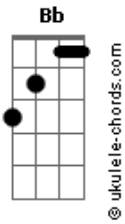

Yang Tiuti - Choro do Chaves

tom: Dm

[Solo] Dm A

Dm
Chavito chavito

(Na vila do chaves é assim
Seu barriga chegou, uma bolada levou)

Bb F Dm
Só poderia ser o Chaves
Bb F Dm
Só poderia ser o Chaves

"Foi sem querer querendo"
Remix Bi bi bibi

Dm
Chavinho Chavinho

Acordes

Bb F Dm
Só poderia ser o Chaves
Bb F Dm
Só poderia ser o Chaves
"Foi sem querer querendo"
Remix Bi bi bibi
Solo (Dm A)

Dm A
O Frederico é o Quico?

A
Velha coroca é Dona Florinda?