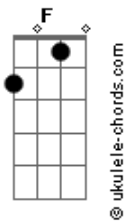

Yang Tiuti - Choro do Chaves

tom: Dm

[Solo] Dm A

Dm
Chavito chavito

(Na vila do chaves é assim
Seu barriga chegou, uma bolada levou)

Bb F Dm
Só poderia ser o Chaves
Bb F Dm
Só poderia ser o Chaves

"Foi sem querer querendo"
Remix Bi bi bibi

Dm
Chavinho Chavinho

Acordes

Bb F Dm
Só poderia ser o Chaves
Bb F Dm
Só poderia ser o Chaves
"Foi sem querer querendo"
Remix Bi bi bibi
Solo (Dm A)

Dm A
O Frederico é o Quico?

A
Velha coroca é Dona Florinda?