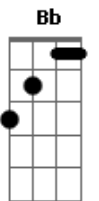

Yang Tiuti - Choro do Chaves

tom:
 Dm
 [Solo] Dm A

Dm
 Chavito chavito

(Na vila do chaves é assim
 Seu barriga chegou, uma bolada levou)

Bb F Dm
 Só poderia ser o Chaves
 Bb F Dm
 Só poderia ser o Chaves

"Foi sem querer querendo"
 Remix Bi bi bibi

Dm
 Chavinho Chavinho

Acordes

© ukulele-chords.com

© ukulele-chords.com

© ukulele-chords.com

© ukulele-chords.com

Bb F Dm
 Só poderia ser o Chaves
 Bb F Dm
 Só poderia ser o Chaves
 "Foi sem querer querendo"
 Remix Bi bi bibi
 Solo (Dm A)